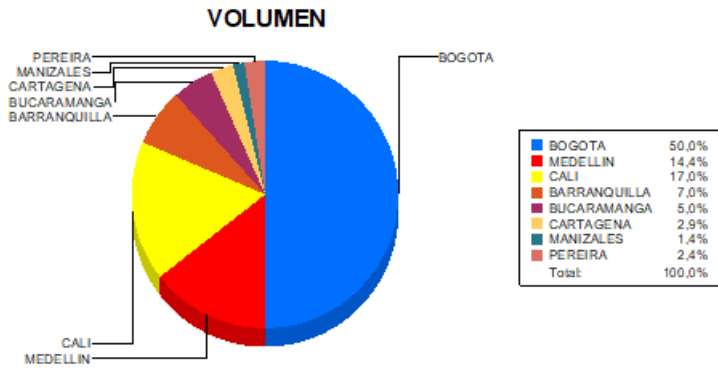

BOLETIN INFORMATIVO DIARIO CANJE - PRIMERA SESION

Plaza	Cantidad	Millones ($)
BOGOTA	10.253	244.180,67
MEDELLIN	2.949	82.666,71
CALI	3.491	61.268,70
BARRANQUILLA	1.445	84.857,19
BUCARAMANGA	1.017	30.142,28
CARTAGENA	592	10.794,55
MANIZALES	287	18.121,27
PEREIRA	485	8.517,70
TOTAL	20.519	540.549,06

DISTRIBUCION DEL CANJE ENVIADO POR SUCURSAL

28/08/2020