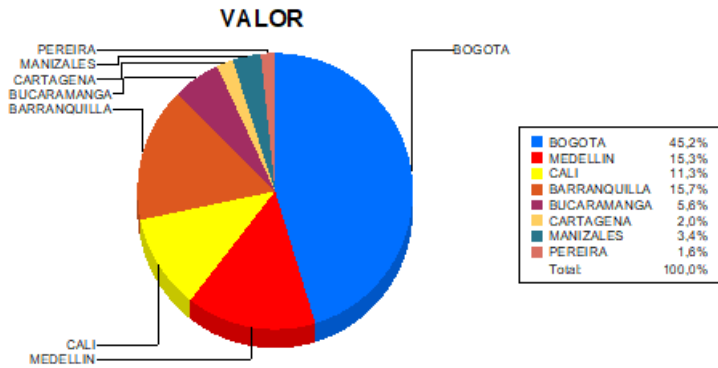

BOLETIN INFORMATIVO DIARIO CANJE - PRIMERA SESION

Plaza	Cantidad	Millones ($)
BOGOTA	10.253	244.180,67
MEDELLIN	2.949	82.666,71
CALI	3.491	61.268,70
BARRANQUILLA	1.445	84.857,19
BUCARAMANGA	1.017	30.142,28
CARTAGENA	592	10.794,55
MANIZALES	287	18.121,27
PEREIRA	485	8.517,70
TOTAL	20.519	540.549,06

DISTRIBUCION DEL CANJE ENVIADO POR SUCURSAL

28/08/2020