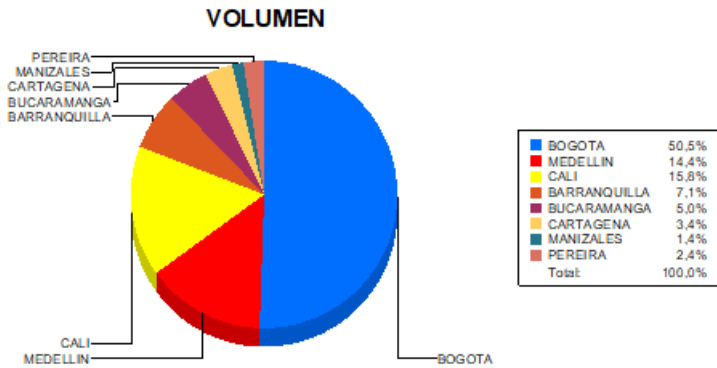

BOLETIN INFORMATIVO DIARIO CANJE - PRIMERA SESION

Plaza	Cantidad	Millones ($)
BOGOTA	8.590	181.228,99
MEDELLIN	2.450	52.440,69
CALI	2.692	61.753,78
BARRANQUILLA	1.210	30.904,69
BUCARAMANGA	846	30.415,40
CARTAGENA	581	9.329,45
MANIZALES	237	4.724,88
PEREIRA	403	9.935,11
TOTAL	17.009	380.732,98

DISTRIBUCION DEL CANJE ENVIADO POR SUCURSAL

27/08/2020