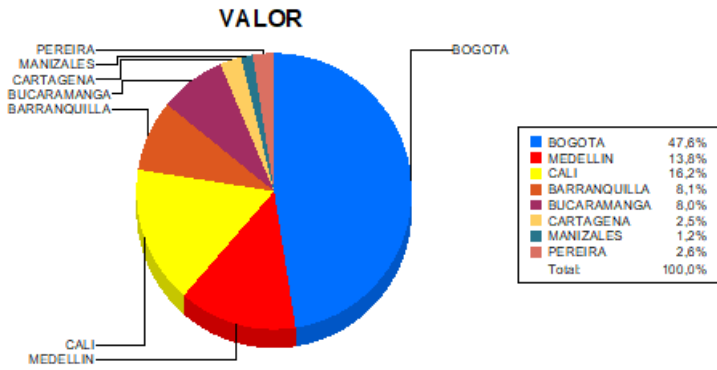

BOLETIN INFORMATIVO DIARIO CANJE - PRIMERA SESION

Plaza	Cantidad	Millones (\$)
BOGOTA	8.590	181.228,99
MEDELLIN	2.450	52.440,69
CALI	2.692	61.753,78
BARRANQUILLA	1.210	30.904,69
BUCARAMANGA	846	30.415,40
CARTAGENA	581	9.329,45
MANIZALES	237	4.724,88
PEREIRA	403	9.935,11
TOTAL	17.009	380.732,98

DISTRIBUCION DEL CANJE ENVIADO POR SUCURSAL

27/08/2020