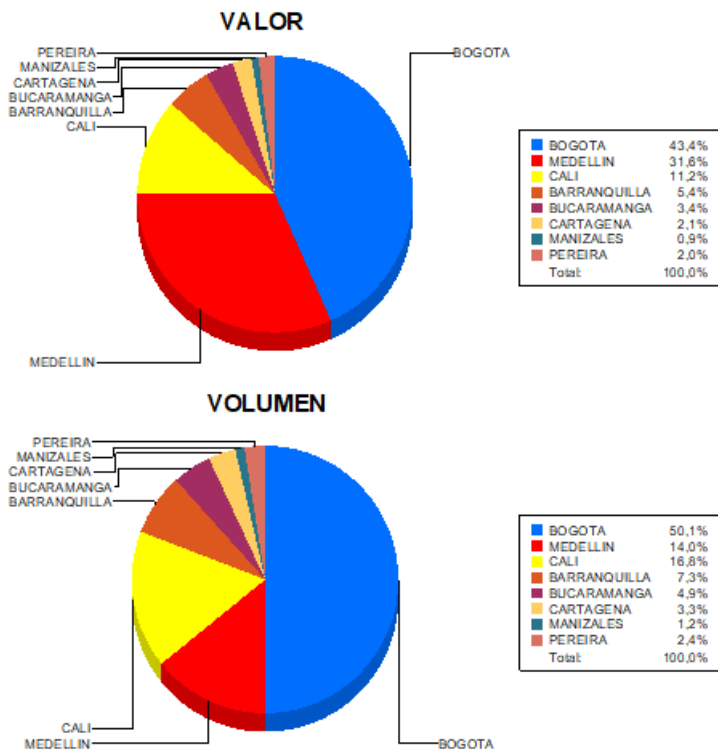

BOLETIN INFORMATIVO DIARIO CANJE - PRIMERA SESION

Plaza	Cantidad	Millones (\$)
BOGOTA	8.353	193.512,18
MEDELLIN	2.331	141.055,50
CALI	2.800	49.941,95
BARRANQUILLA	1.219	24.248,69
BUCARAMANGA	810	15.105,17
CARTAGENA	548	9.264,35
MANIZALES	205	3.932,16
PEREIRA	402	8.716,26
TOTAL	16.668	445.776,26

DISTRIBUCION DEL CANJE ENVIADO POR SUCURSAL

26/08/2020