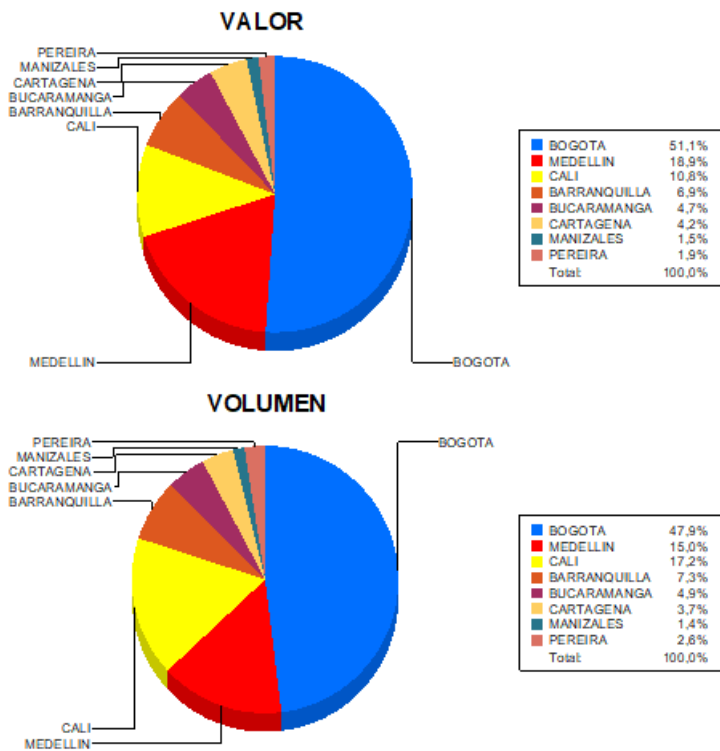

BOLETIN INFORMATIVO DIARIO CANJE - PRIMERA SESION

Plaza	Cantidad	Millones (\$)
BOGOTA	8.396	179.417,18
MEDELLIN	2.633	66.302,55
CALI	3.004	37.990,13
BARRANQUILLA	1.274	24.303,57
BUCARAMANGA	855	16.352,53
CARTAGENA	650	14.680,85
MANIZALES	253	5.416,21
PEREIRA	451	6.745,18
TOTAL	17.516	351.208,21

DISTRIBUCION DEL CANJE ENVIADO POR SUCURSAL

25/08/2020