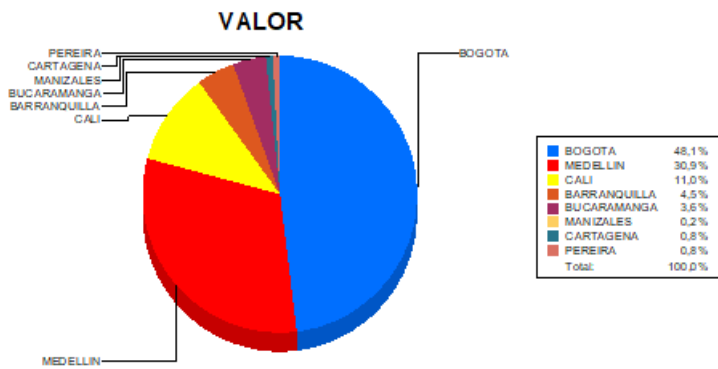

BOLETIN INFORMATIVO DIARIO DEVOLUCION - SEGUNDA SESION

Plaza	Cantidad	Millones ($)
BOGOTA	578	5.321,53
MEDELLIN	128	3.420,86
CALI	140	1.217,25
BARRANQUILLA	58	499,93
BUCARAMANGA	42	402,89
MANIZALES	10	25,46
CARTAGENA	20	85,55
PEREIRA	15	88,40
TOTAL	991	11.061,88

DISTRIBUCION DE LA DEVOLUCION ENVIADA POR SUCURSAL

24/08/2020