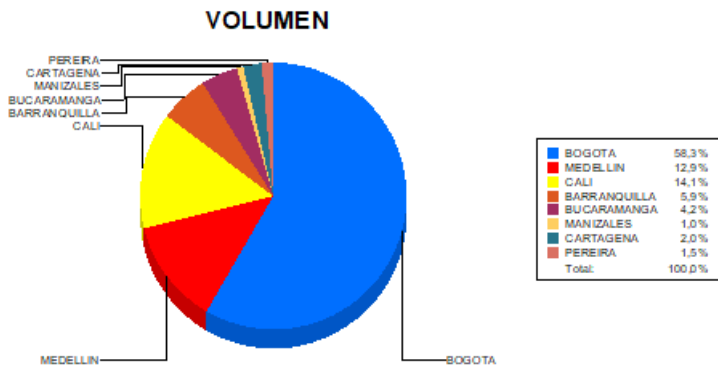

BOLETIN INFORMATIVO DIARIO DEVOLUCION - SEGUNDA SESION

Plaza	Cantidad	Millones ($)
BOGOTA	578	5.321,53
MEDELLIN	128	3.420,86
CALI	140	1.217,25
BARRANQUILLA	58	499,93
BUCARAMANGA	42	402,89
MANIZALES	10	25,46
CARTAGENA	20	85,55
PEREIRA	15	88,40
TOTAL	991	11.061,88

DISTRIBUCION DE LA DEVOLUCION ENVIADA POR SUCURSAL

24/08/2020