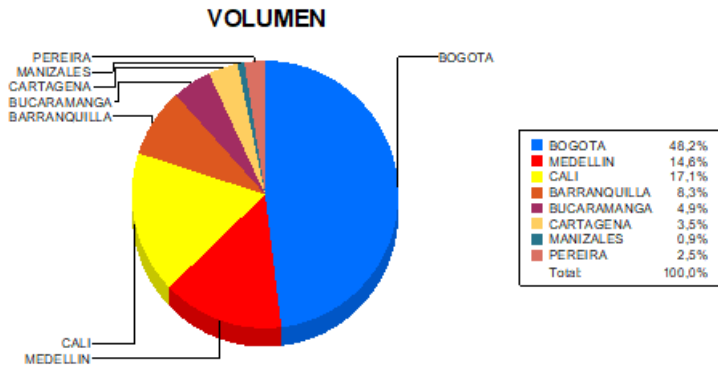

BOLETIN INFORMATIVO DIARIO CANJE - PRIMERA SESION

Plaza	Cantidad	Millones ($)
BOGOTA	8.884	171.244,69
MEDELLIN	2.702	52.241,03
CALI	3.159	41.887,51
BARRANQUILLA	1.530	24.857,66
BUCARAMANGA	913	27.570,95
CARTAGENA	639	14.039,90
MANIZALES	162	4.962,76
PEREIRA	461	5.612,53
TOTAL	18.450	342.417,03

DISTRIBUCION DEL CANJE ENVIADO POR SUCURSAL

24/08/2020