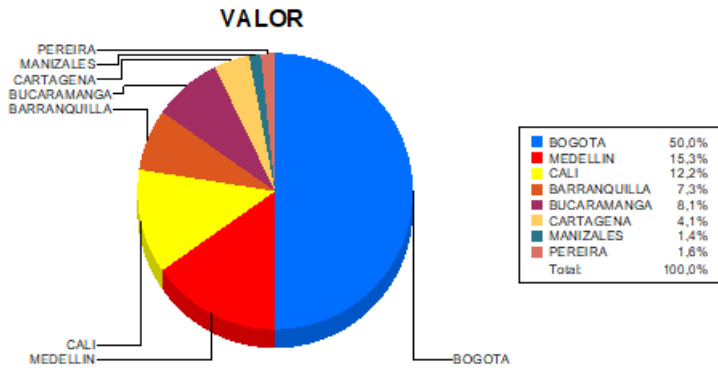

BOLETIN INFORMATIVO DIARIO CANJE - PRIMERA SESION

Plaza	Cantidad	Millones ($)
BOGOTA	8.884	171.244,69
MEDELLIN	2.702	52.241,03
CALI	3.159	41.887,51
BARRANQUILLA	1.530	24.857,66
BUCARAMANGA	913	27.570,95
CARTAGENA	639	14.039,90
MANIZALES	162	4.962,76
PEREIRA	461	5.612,53
TOTAL	18.450	342.417,03

DISTRIBUCION DEL CANJE ENVIADO POR SUCURSAL

24/08/2020