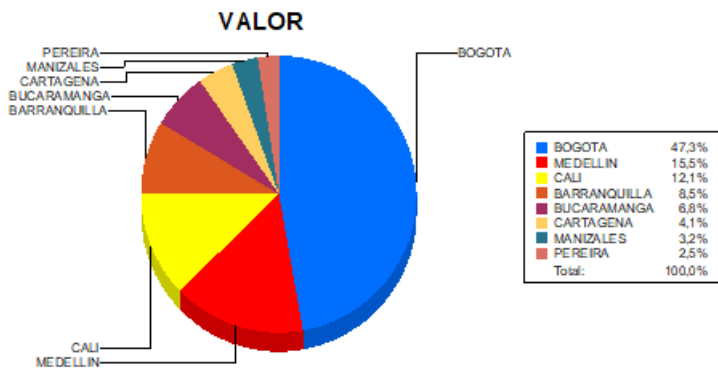

## BOLETIN INFORMATIVO DIARIO CANJE - PRIMERA SESION

Plaza	Cantidad	Millones (\$)
<b>BOGOTA</b>	<b>8.381</b>	<b>172.570,29</b>
<b>MEDELLIN</b>	<b>2.616</b>	<b>56.487,06</b>
<b>CALI</b>	<b>2.956</b>	<b>44.196,08</b>
<b>BARRANQUILLA</b>	<b>1.354</b>	<b>31.141,40</b>
<b>BUCARAMANGA</b>	<b>994</b>	<b>24.648,55</b>
<b>CARTAGENA</b>	<b>626</b>	<b>14.923,03</b>
<b>MANIZALES</b>	<b>247</b>	<b>11.532,88</b>
<b>PEREIRA</b>	<b>474</b>	<b>9.113,77</b>
<b>TOTAL</b>	<b>17.648</b>	<b>364.613,07</b>

### DISTRIBUCION DEL CANJE ENVIADO POR SUCURSAL

19/08/2020