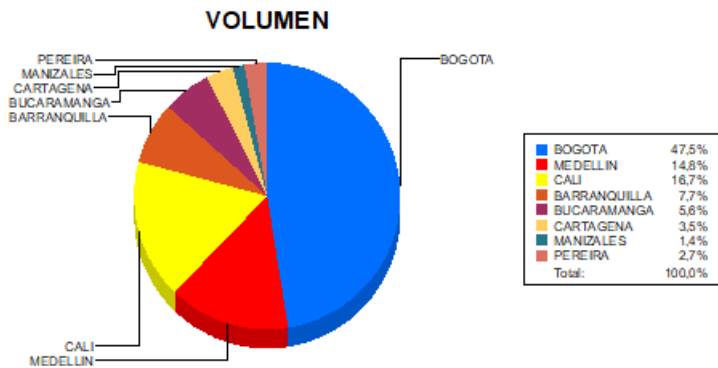

BOLETIN INFORMATIVO DIARIO CANJE - PRIMERA SESION

Plaza	Cantidad	Millones ($)
BOGOTA	8.381	172.570,29
MEDELLIN	2.616	56.487,06
CALI	2.956	44.196,08
BARRANQUILLA	1.354	31.141,40
BUCARAMANGA	994	24.648,55
CARTAGENA	626	14.923,03
MANIZALES	247	11.532,88
PEREIRA	474	9.113,77
TOTAL	17.648	364.613,07

DISTRIBUCION DEL CANJE ENVIADO POR SUCURSAL

19/08/2020