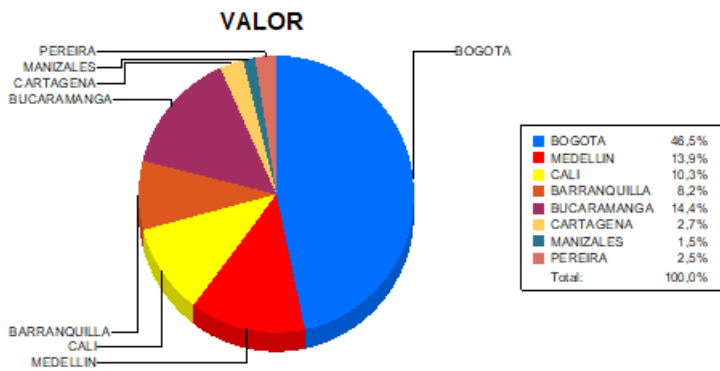

BOLETIN INFORMATIVO DIARIO CANJE - PRIMERA SESION

Plaza	Cantidad	Millones ($)
BOGOTA	9.068	181.604,98
MEDELLIN	2.673	54.094,14
CALI	3.011	40.159,96
BARRANQUILLA	1.473	32.036,18
BUCARAMANGA	941	56.291,92
CARTAGENA	643	10.392,47
MANIZALES	238	5.779,06
PEREIRA	439	9.807,62
TOTAL	18.486	390.166,33

DISTRIBUCION DEL CANJE ENVIADO POR SUCURSAL

21/08/2020