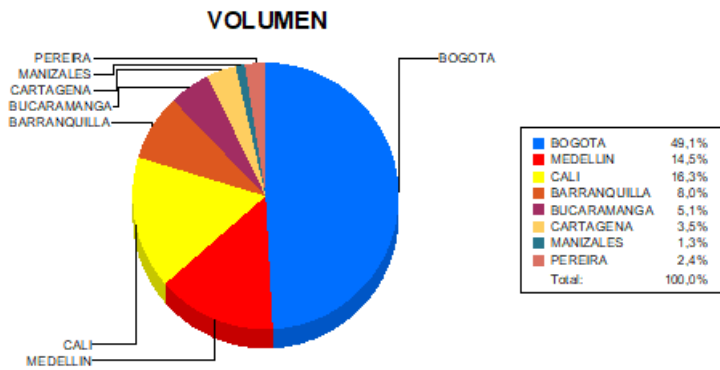

BOLETIN INFORMATIVO DIARIO CANJE - PRIMERA SESION

Plaza	Cantidad	Millones ($)
BOGOTA	9.068	181.604,98
MEDELLIN	2.673	54.094,14
CALI	3.011	40.159,96
BARRANQUILLA	1.473	32.036,18
BUCARAMANGA	941	56.291,92
CARTAGENA	643	10.392,47
MANIZALES	238	5.779,06
PEREIRA	439	9.807,62
TOTAL	18.486	390.166,33

DISTRIBUCION DEL CANJE ENVIADO POR SUCURSAL

21/08/2020