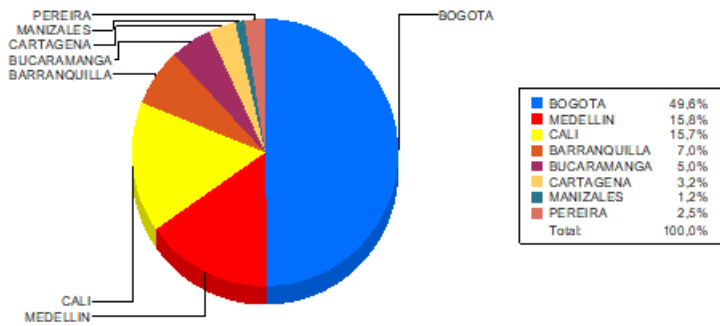

BOLETIN INFORMATIVO DIARIO CANJE - PRIMERA SESION

Plaza	Cantidad	Millones (\$)
BOGOTA	8.640	177.823,47
MEDELLIN	2.756	49.979,90
CALI	2.735	37.520,78
BARRANQUILLA	1.223	24.121,08
BUCARAMANGA	866	15.934,45
CARTAGENA	559	8.084,02
MANIZALES	215	31.238,95
PEREIRA	429	8.430,10
TOTAL	17.423	353.132,75

DISTRIBUCION DEL CANJE ENVIADO POR SUCURSAL

VOLUMEN

4/08/2020