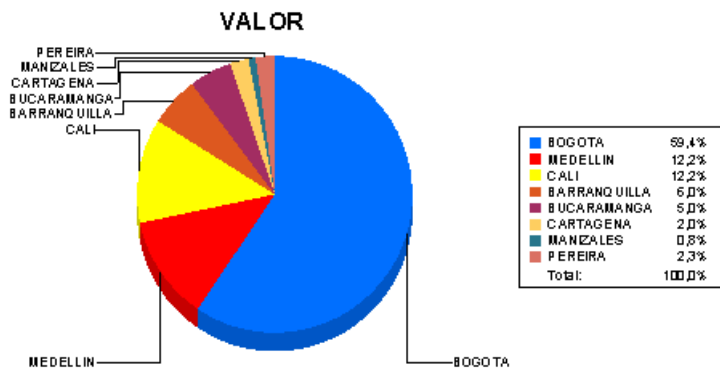

## BOLETIN INFORMATIVO DIARIO CANJE - PRIMERA SESION

Plaza	Cantidad	Millones (\$)
BOGOTA	9.025	219.512,24
MEDELLIN	3.417	45.137,97
CALI	3.352	45.113,24
BARRANQUILLA	1.504	22.154,29
BUCARAMANGA	1.102	18.402,75
CARTAGENA	785	7.424,96
MANIZALES	214	3.126,74
PEREIRA	420	8.531,09
<b>TOTAL</b>	<b>19.819</b>	<b>369.403,28</b>

### DISTRIBUCION DEL CANJE ENVIADO POR SUCURSAL

18/08/2020