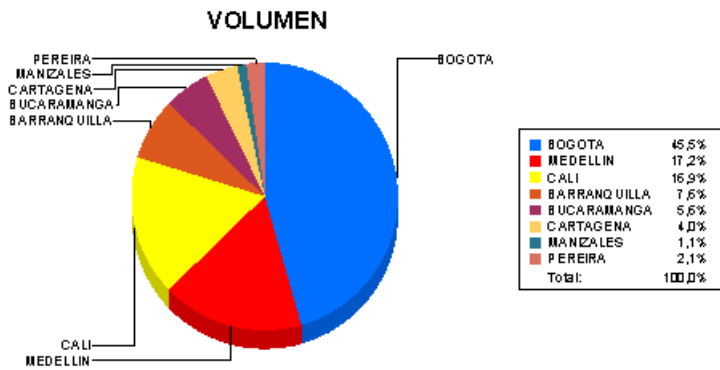

## BOLETIN INFORMATIVO DIARIO CANJE - PRIMERA SESION

Plaza	Cantidad	Millones (\$)
BOGOTA	9.025	219.512,24
MEDELLIN	3.417	45.137,97
CALI	3.352	45.113,24
BARRANQUILLA	1.504	22.154,29
BUCARAMANGA	1.102	18.402,75
CARTAGENA	785	7.424,96
MANIZALES	214	3.126,74
PEREIRA	420	8.531,09
<b>TOTAL</b>	<b>19.819</b>	<b>369.403,28</b>

### DISTRIBUCION DEL CANJE ENVIADO POR SUCURSAL

18/08/2020