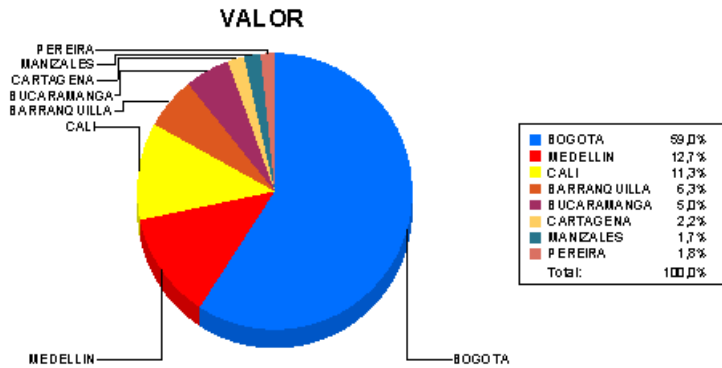

BOLETIN INFORMATIVO DIARIO CANJE - PRIMERA SESION

Plaza	Cantidad	Millones ($)
BOGOTA	7.703	212.997,38
MEDELLIN	2.344	45.868,00
CALI	2.716	40.639,78
BARRANQUILLA	1.292	22.607,80
BUCARAMANGA	936	18.196,12
CARTAGENA	594	7.784,53
MANIZALES	220	6.288,24
PEREIRA	350	6.380,82
TOTAL	16.155	360.762,66

DISTRIBUCION DEL CANJE ENVIADO POR SUCURSAL

12/08/2020