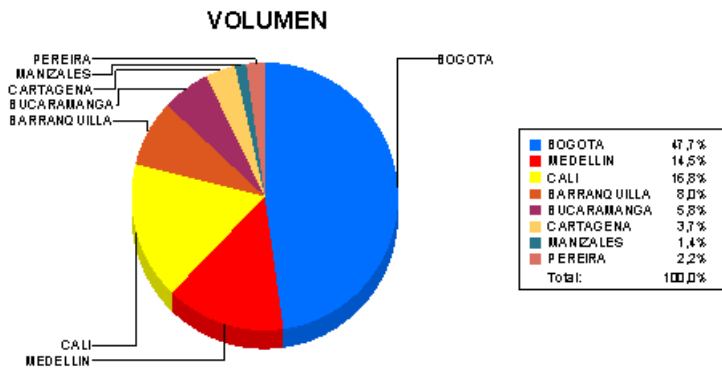

BOLETIN INFORMATIVO DIARIO CANJE - PRIMERA SESION

Plaza	Cantidad	Millones ($)
BOGOTA	7.703	212.997,38
MEDELLIN	2.344	45.868,00
CALI	2.716	40.639,78
BARRANQUILLA	1.292	22.607,80
BUCARAMANGA	936	18.196,12
CARTAGENA	594	7.784,53
MANIZALES	220	6.288,24
PEREIRA	350	6.380,82
TOTAL	16.155	360.762,66

DISTRIBUCION DEL CANJE ENVIADO POR SUCURSAL

12/08/2020