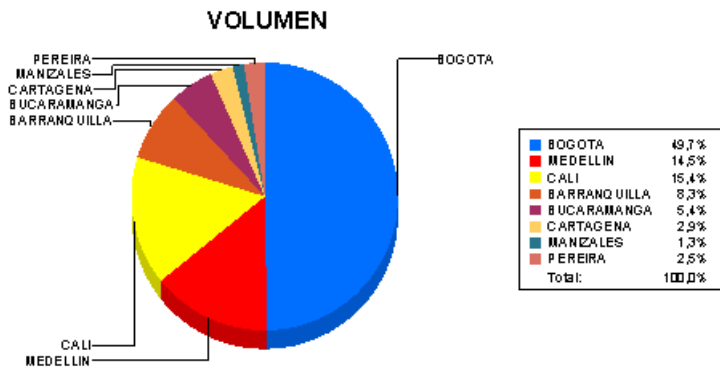

## BOLETIN INFORMATIVO DIARIO CANJE - PRIMERA SESION

Plaza	Cantidad	Millones (\$)
<b>BOGOTA</b>	<b>9.047</b>	<b>163.390,52</b>
<b>MEDELLIN</b>	<b>2.650</b>	<b>106.359,68</b>
<b>CALI</b>	<b>2.814</b>	<b>39.906,86</b>
<b>BARRANQUILLA</b>	<b>1.505</b>	<b>29.535,77</b>
<b>BUCARAMANGA</b>	<b>977</b>	<b>22.094,30</b>
<b>CARTAGENA</b>	<b>529</b>	<b>5.504,25</b>
<b>MANIZALES</b>	<b>245</b>	<b>5.863,97</b>
<b>PEREIRA</b>	<b>447</b>	<b>8.221,90</b>
<b>TOTAL</b>	<b>18.214</b>	<b>380.877,25</b>

### DISTRIBUCION DEL CANJE ENVIADO POR SUCURSAL

11/08/2020