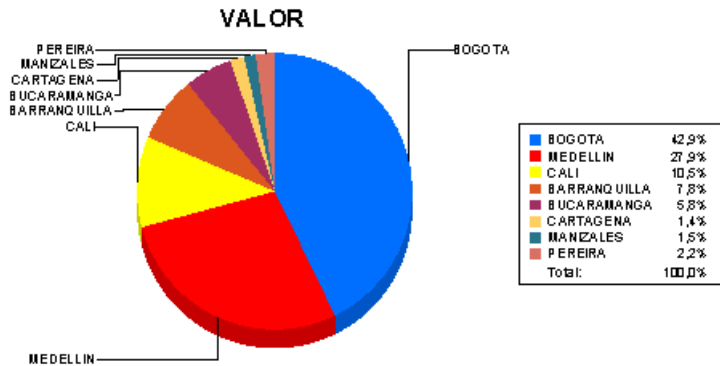

## BOLETIN INFORMATIVO DIARIO CANJE - PRIMERA SESION

Plaza	Cantidad	Millones (\$)
<b>BOGOTA</b>	<b>9.047</b>	<b>163.390,52</b>
<b>MEDELLIN</b>	<b>2.650</b>	<b>106.359,68</b>
<b>CALI</b>	<b>2.814</b>	<b>39.906,86</b>
<b>BARRANQUILLA</b>	<b>1.505</b>	<b>29.535,77</b>
<b>BUCARAMANGA</b>	<b>977</b>	<b>22.094,30</b>
<b>CARTAGENA</b>	<b>529</b>	<b>5.504,25</b>
<b>MANIZALES</b>	<b>245</b>	<b>5.863,97</b>
<b>PEREIRA</b>	<b>447</b>	<b>8.221,90</b>
<b>TOTAL</b>	<b>18.214</b>	<b>380.877,25</b>

### DISTRIBUCION DEL CANJE ENVIADO POR SUCURSAL

11/08/2020