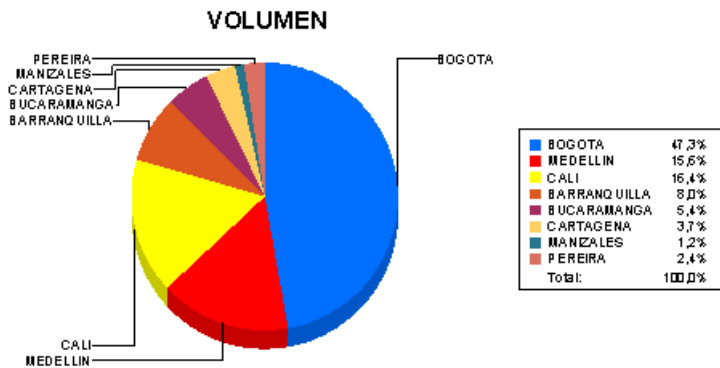

BOLETIN INFORMATIVO DIARIO CANJE - PRIMERA SESION

Plaza	Cantidad	Millones (\$)
BOGOTA	9.512	158.773,91
MEDELLIN	3.140	52.022,02
CALI	3.297	48.836,94
BARRANQUILLA	1.617	31.350,90
BUCARAMANGA	1.076	20.251,58
CARTAGENA	741	7.212,03
MANIZALES	244	5.065,22
PEREIRA	476	8.359,21
TOTAL	20.103	331.871,81

DISTRIBUCION DEL CANJE ENVIADO POR SUCURSAL

10/08/2020