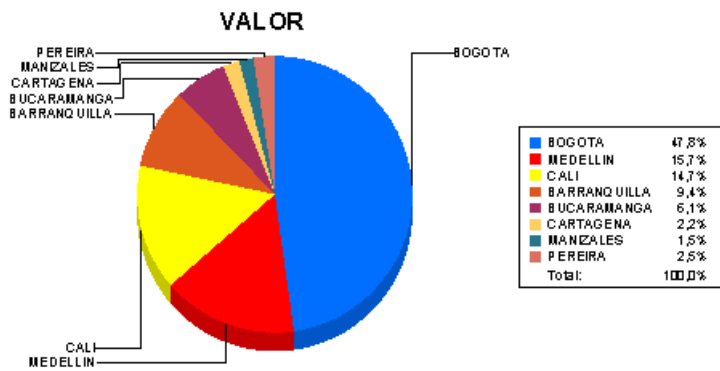

BOLETIN INFORMATIVO DIARIO CANJE - PRIMERA SESION

Plaza	Cantidad	Millones ($)
BOGOTA	9.512	158.773,91
MEDELLIN	3.140	52.022,02
CALI	3.297	48.836,94
BARRANQUILLA	1.617	31.350,90
BUCARAMANGA	1.076	20.251,58
CARTAGENA	741	7.212,03
MANIZALES	244	5.065,22
PEREIRA	476	8.359,21
TOTAL	20.103	331.871,81

DISTRIBUCION DEL CANJE ENVIADO POR SUCURSAL

10/08/2020