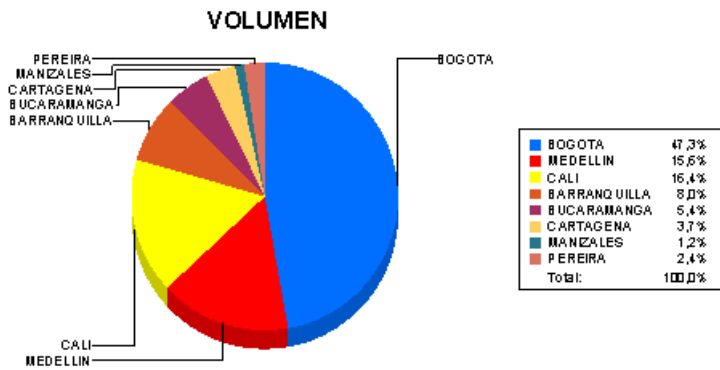

BOLETIN INFORMATIVO DIARIO CANJE - PRIMERA SESION

Plaza	Cantidad	Millones (\$)
BOGOTA	9.512	158.773,91
MEDELLIN	3.140	52.022,02
CALI	3.297	48.836,94
BARRANQUILLA	1.617	31.350,90
BUCARAMANGA	1.076	20.251,58
CARTAGENA	741	7.212,03
MANIZALES	244	5.065,22
PEREIRA	476	8.359,21
TOTAL	20.103	331.871,81

DISTRIBUCION DEL CANJE ENVIADO POR SUCURSAL

10/08/2020