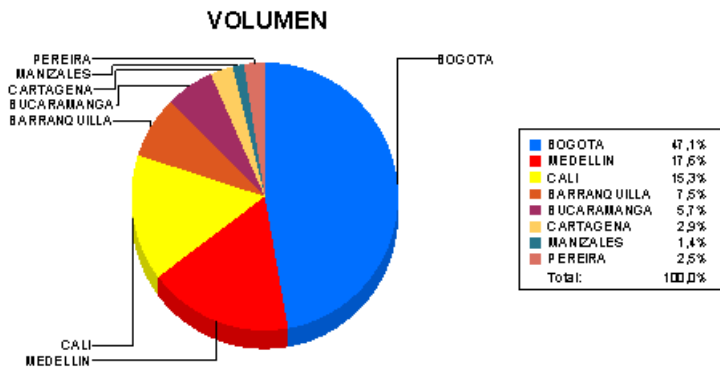

## BOLETIN INFORMATIVO DIARIO CANJE - PRIMERA SESION

Plaza	Cantidad	Millones (\$)
BOGOTA	9.552	225.354,68
MEDELLIN	3.560	80.664,65
CALI	3.092	52.319,34
BARRANQUILLA	1.529	22.767,98
BUCARAMANGA	1.155	34.501,66
CARTAGENA	590	10.123,30
MANIZALES	284	9.553,23
PEREIRA	504	13.458,06
<b>TOTAL</b>	<b>20.266</b>	<b>448.742,90</b>

### DISTRIBUCION DEL CANJE ENVIADO POR SUCURSAL

06/08/2020