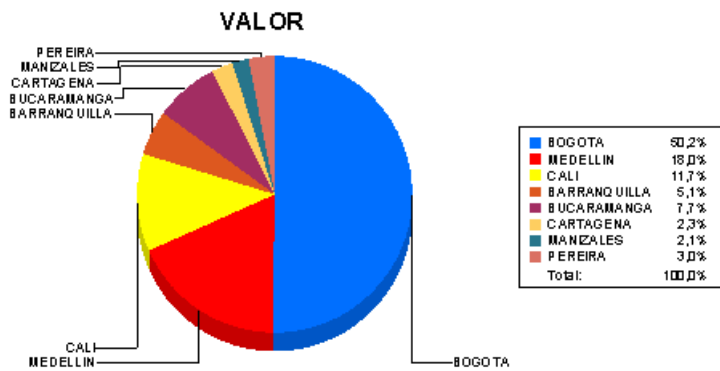

## BOLETIN INFORMATIVO DIARIO CANJE - PRIMERA SESION

Plaza	Cantidad	Millones (\$)
BOGOTA	9.552	225.354,68
MEDELLIN	3.560	80.664,65
CALI	3.092	52.319,34
BARRANQUILLA	1.529	22.767,98
BUCARAMANGA	1.155	34.501,66
CARTAGENA	590	10.123,30
MANIZALES	284	9.553,23
PEREIRA	504	13.458,06
<b>TOTAL</b>	<b>20.266</b>	<b>448.742,90</b>

### DISTRIBUCION DEL CANJE ENVIADO POR SUCURSAL

06/08/2020