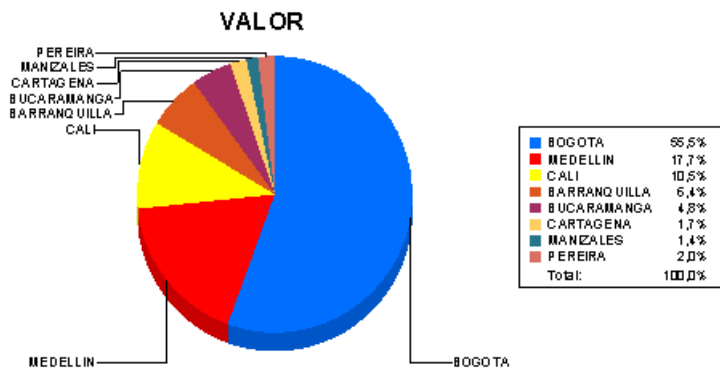

## BOLETIN INFORMATIVO DIARIO CANJE - PRIMERA SESION

Plaza	Cantidad	Millones (\$)
BOGOTA	8.396	192.719,08
MEDELLIN	3.157	61.313,39
CALI	2.814	36.300,53
BARRANQUILLA	1.400	22.092,40
BUCARAMANGA	1.103	16.752,37
CARTAGENA	522	5.981,51
MANIZALES	289	4.875,94
PEREIRA	409	7.028,39
<b>TOTAL</b>	<b>18.090</b>	<b>347.063,61</b>

### DISTRIBUCION DEL CANJE ENVIADO POR SUCURSAL

05/08/2020