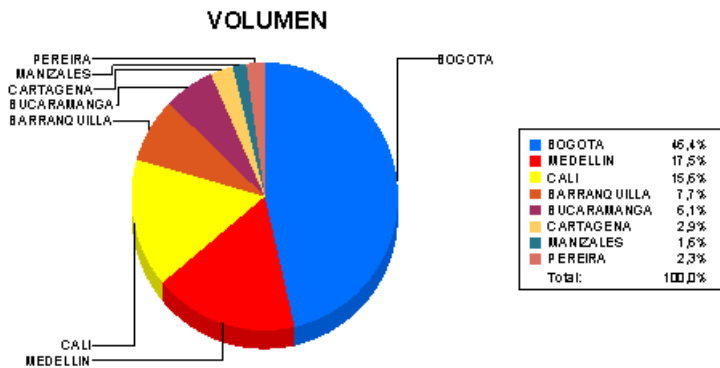

## BOLETIN INFORMATIVO DIARIO CANJE - PRIMERA SESION

Plaza	Cantidad	Millones (\$)
BOGOTA	8.396	192.719,08
MEDELLIN	3.157	61.313,39
CALI	2.814	36.300,53
BARRANQUILLA	1.400	22.092,40
BUCARAMANGA	1.103	16.752,37
CARTAGENA	522	5.981,51
MANIZALES	289	4.875,94
PEREIRA	409	7.028,39
<b>TOTAL</b>	<b>18.090</b>	<b>347.063,61</b>

### DISTRIBUCION DEL CANJE ENVIADO POR SUCURSAL

05/08/2020