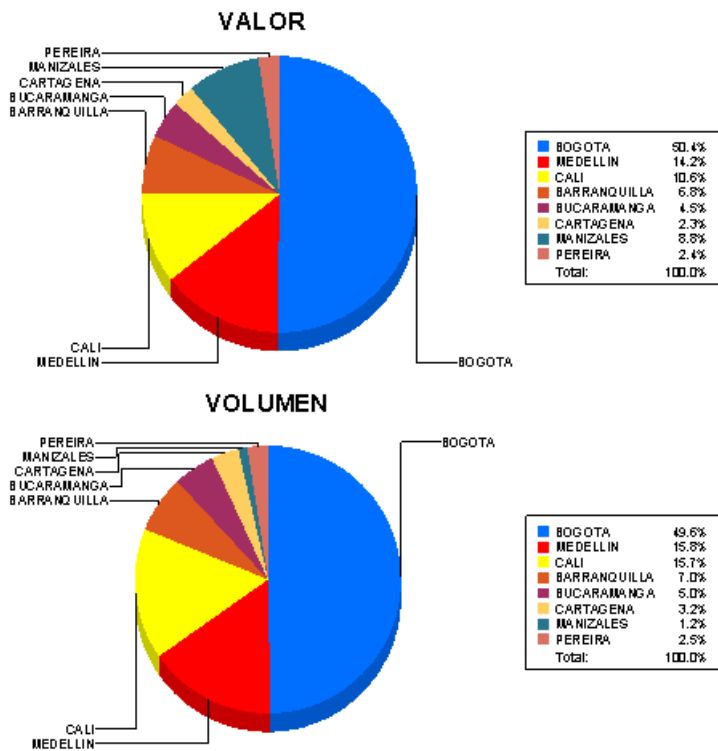

BOLETIN INFORMATIVO DIARIO CANJE - PRIMERA SESION

Plaza	Cantidad	Millones (\$)
BOGOTA	8,640	177,823.47
MEDELLIN	2,756	49,979.90
CALI	2,735	37,520.78
BARRANQUILLA	1,223	24,121.08
BUCARAMANGA	866	15,934.45
CARTAGENA	559	8,084.02
MANIZALES	215	31,238.95
PEREIRA	429	8,430.10
TOTAL	17,423	353,132.75

DISTRIBUCION DEL CANJE ENVIADO POR SUCURSAL

8/4/2020