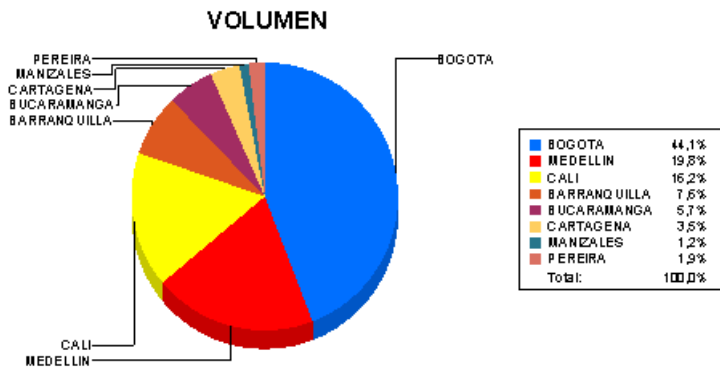

BOLETIN INFORMATIVO DIARIO CANJE - PRIMERA SESION

Plaza	Cantidad	Millones (\$)
BOGOTA	8.176	299.792,53
MEDELLIN	3.660	69.242,31
CALI	3.008	48.579,99
BARRANQUILLA	1.408	28.451,64
BUCARAMANGA	1.053	15.153,34
CARTAGENA	648	12.095,67
MANIZALES	223	6.951,50
PEREIRA	345	6.774,22
TOTAL	18.521	487.041,20

DISTRIBUCION DEL CANJE ENVIADO POR SUCURSAL

03/08/2020