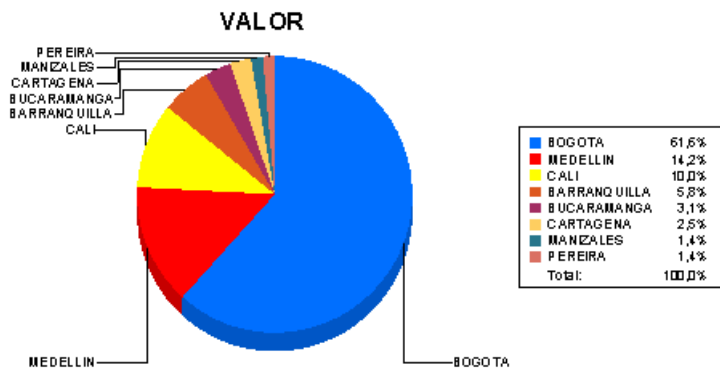

BOLETIN INFORMATIVO DIARIO CANJE - PRIMERA SESION

Plaza	Cantidad	Millones (\$)
BOGOTA	8.176	299.792,53
MEDELLIN	3.660	69.242,31
CALI	3.008	48.579,99
BARRANQUILLA	1.408	28.451,64
BUCARAMANGA	1.053	15.153,34
CARTAGENA	648	12.095,67
MANIZALES	223	6.951,50
PEREIRA	345	6.774,22
TOTAL	18.521	487.041,20

DISTRIBUCION DEL CANJE ENVIADO POR SUCURSAL

03/08/2020