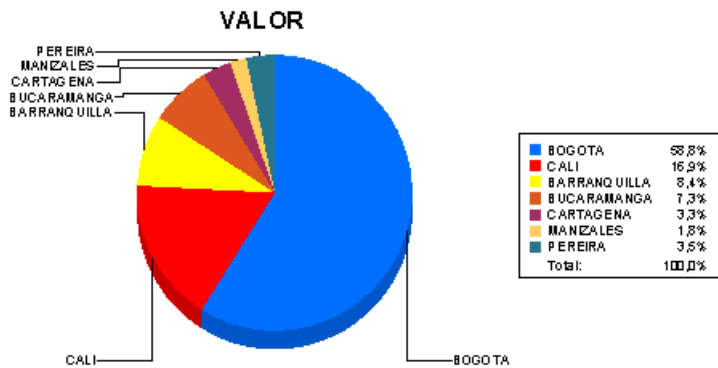

BOLETIN INFORMATIVO DIARIO CANJE - PRIMERA SESION

Plaza	Cantidad	Millones (\$)
BOGOTA	9.298	188.453,40
CALI	2.932	54.124,23
BARRANQUILLA	1.285	26.780,47
BUCARAMANGA	1.096	23.508,11
CARTAGENA	546	10.625,01
MANIZALES	241	5.750,15
PEREIRA	480	11.070,47
TOTAL	15.878	320.311,84

DISTRIBUCION DEL CANJE ENVIADO POR SUCURSAL

31/07/2020