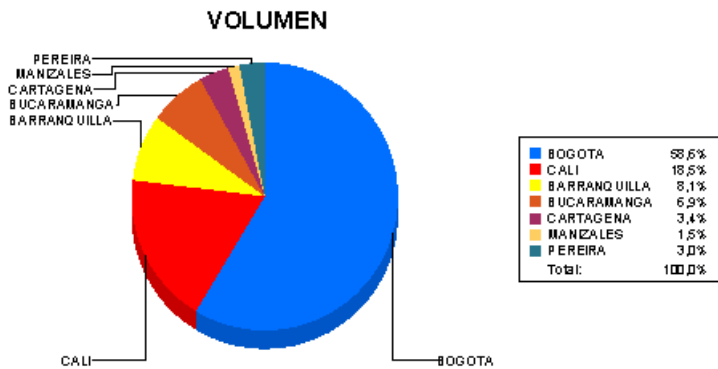

BOLETIN INFORMATIVO DIARIO CANJE - PRIMERA SESION

Plaza	Cantidad	Millones (\$)
BOGOTA	9.298	188.453,40
CALI	2.932	54.124,23
BARRANQUILLA	1.285	26.780,47
BUCARAMANGA	1.096	23.508,11
CARTAGENA	546	10.625,01
MANIZALES	241	5.750,15
PEREIRA	480	11.070,47
TOTAL	15.878	320.311,84

DISTRIBUCION DEL CANJE ENVIADO POR SUCURSAL

31/07/2020