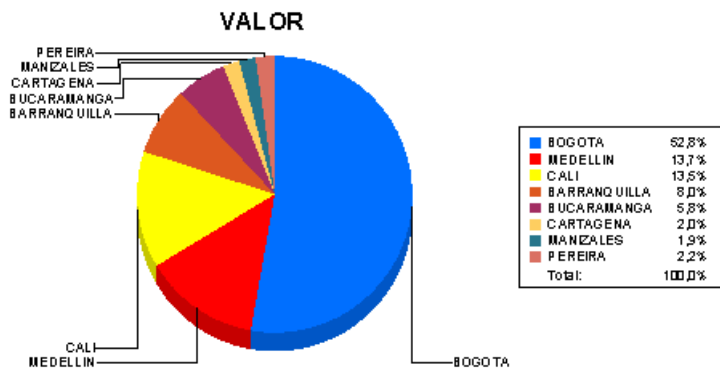

BOLETIN INFORMATIVO DIARIO CANJE - PRIMERA SESION

Plaza	Cantidad	Millones (\$)
BOGOTA	9.737	194.782,51
MEDELLIN	2.954	50.470,34
CALI	2.860	49.819,33
BARRANQUILLA	1.315	29.345,49
BUCARAMANGA	972	21.546,29
CARTAGENA	536	7.535,93
MANIZALES	236	7.046,11
PEREIRA	365	8.221,74
TOTAL	18.975	368.767,74

DISTRIBUCION DEL CANJE ENVIADO POR SUCURSAL

30/07/2020