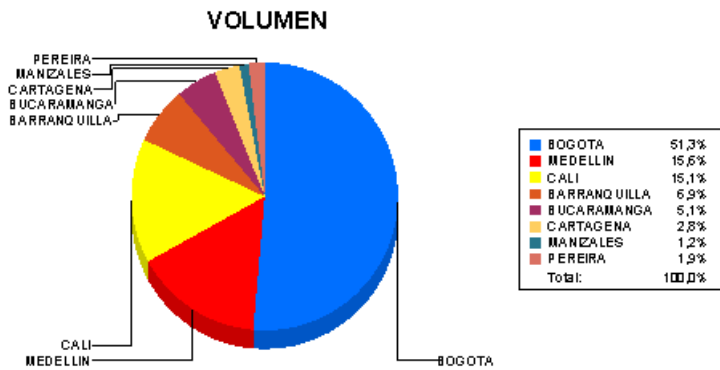

BOLETIN INFORMATIVO DIARIO CANJE - PRIMERA SESION

Plaza	Cantidad	Millones (\$)
BOGOTA	9.737	194.782,51
MEDELLIN	2.954	50.470,34
CALI	2.860	49.819,33
BARRANQUILLA	1.315	29.345,49
BUCARAMANGA	972	21.546,29
CARTAGENA	536	7.535,93
MANIZALES	236	7.046,11
PEREIRA	365	8.221,74
TOTAL	18.975	368.767,74

DISTRIBUCION DEL CANJE ENVIADO POR SUCURSAL

30/07/2020