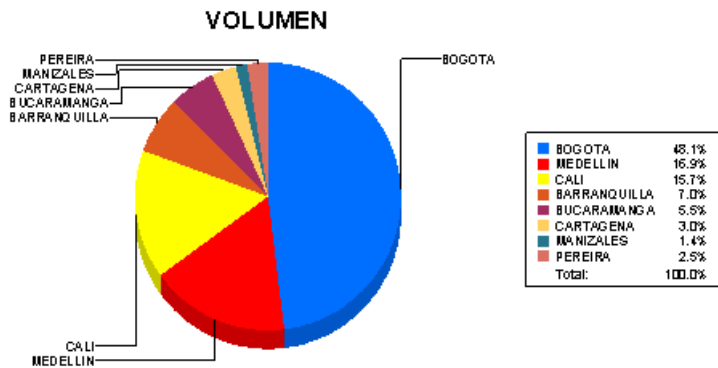

BOLETIN INFORMATIVO DIARIO CANJE - PRIMERA SESION

Plaza	Cantidad	Millones ($)
BOGOTA	8,646	193,801.80
MEDELLIN	3,037	55,715.05
CALI	2,819	46,359.88
BARRANQUILLA	1,253	32,887.35
BUCARAMANGA	980	20,062.54
CARTAGENA	544	6,793.36
MANIZALES	259	8,520.95
PEREIRA	443	7,094.15
TOTAL	17,981	371,235.07

DISTRIBUCION DEL CANJE ENVIADO POR SUCURSAL

7/29/2020