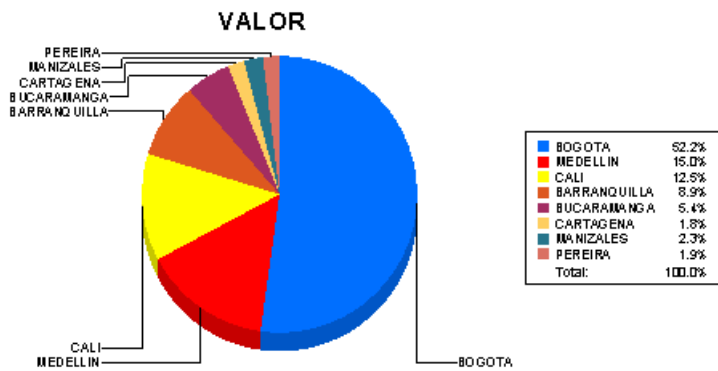

BOLETIN INFORMATIVO DIARIO CANJE - PRIMERA SESION

Plaza	Cantidad	Millones ($)
BOGOTA	8,646	193,801.80
MEDELLIN	3,037	55,715.05
CALI	2,819	46,359.88
BARRANQUILLA	1,253	32,887.35
BUCARAMANGA	980	20,062.54
CARTAGENA	544	6,793.36
MANIZALES	259	8,520.95
PEREIRA	443	7,094.15
TOTAL	17,981	371,235.07

DISTRIBUCION DEL CANJE ENVIADO POR SUCURSAL

7/29/2020