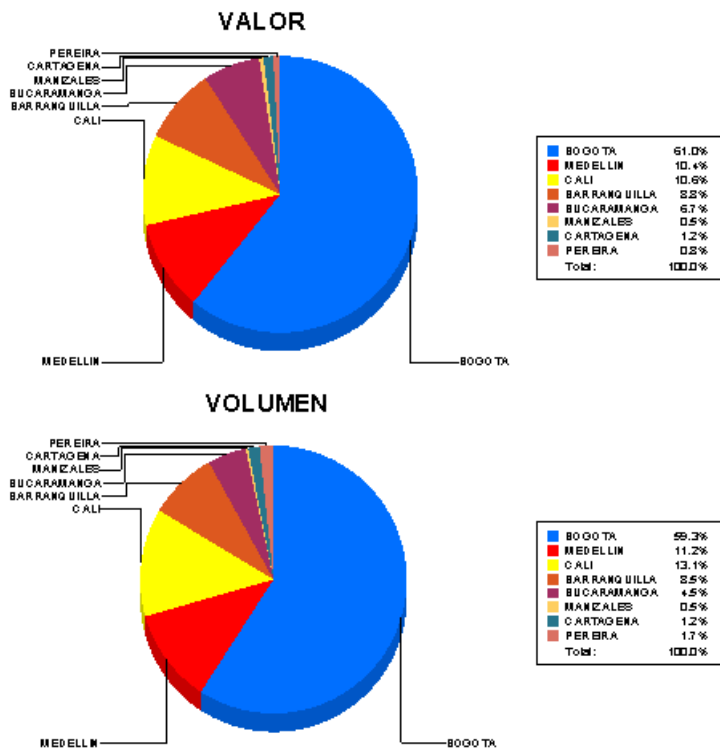

## BOLETIN INFORMATIVO DIARIO DEVOLUCION - SEGUNDA SESION

Plaza	Cantidad	Millones (\$)
BOGOTA	522	6,019.64
MEDELLIN	99	1,031.78
CALI	115	1,048.43
BARRANQUILLA	75	867.87
BUCARAMANGA	40	662.15
MANIZALES	4	50.05
CARTAGENA	11	119.45
PEREIRA	15	75.91
<b>TOTAL</b>	<b>881</b>	<b>9,875.28</b>

### DISTRIBUCION DE LA DEVOLUCION ENVIADA POR SUCURSAL

7/28/2020