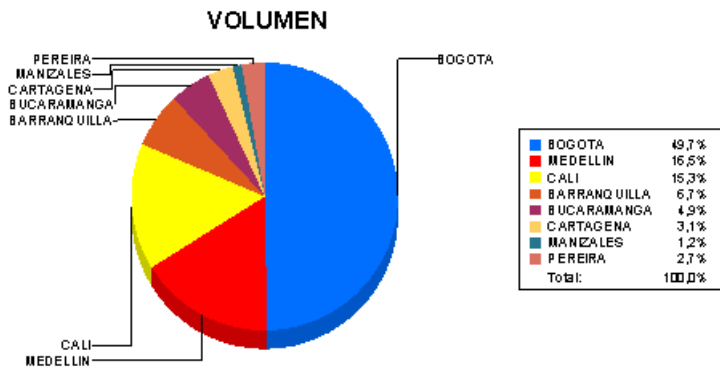

## BOLETIN INFORMATIVO DIARIO CANJE - PRIMERA SESION

Plaza	Cantidad	Millones (\$)
<b>BOGOTA</b>	<b>9.359</b>	<b>192.798,31</b>
<b>MEDELLIN</b>	<b>3.107</b>	<b>94.686,31</b>
<b>CALI</b>	<b>2.883</b>	<b>46.907,74</b>
<b>BARRANQUILLA</b>	<b>1.259</b>	<b>39.111,69</b>
<b>BUCARAMANGA</b>	<b>931</b>	<b>15.948,81</b>
<b>CARTAGENA</b>	<b>580</b>	<b>6.131,64</b>
<b>MANIZALES</b>	<b>217</b>	<b>4.914,12</b>
<b>PEREIRA</b>	<b>507</b>	<b>12.524,22</b>
<b>TOTAL</b>	<b>18.843</b>	<b>413.022,84</b>

### DISTRIBUCION DEL CANJE ENVIADO POR SUCURSAL

28/07/2020