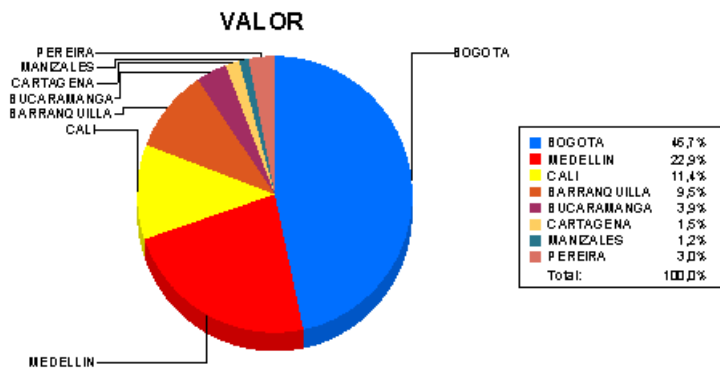

## BOLETIN INFORMATIVO DIARIO CANJE - PRIMERA SESION

Plaza	Cantidad	Millones (\$)
<b>BOGOTA</b>	<b>9.359</b>	<b>192.798,31</b>
<b>MEDELLIN</b>	<b>3.107</b>	<b>94.686,31</b>
<b>CALI</b>	<b>2.883</b>	<b>46.907,74</b>
<b>BARRANQUILLA</b>	<b>1.259</b>	<b>39.111,69</b>
<b>BUCARAMANGA</b>	<b>931</b>	<b>15.948,81</b>
<b>CARTAGENA</b>	<b>580</b>	<b>6.131,64</b>
<b>MANIZALES</b>	<b>217</b>	<b>4.914,12</b>
<b>PEREIRA</b>	<b>507</b>	<b>12.524,22</b>
<b>TOTAL</b>	<b>18.843</b>	<b>413.022,84</b>

### DISTRIBUCION DEL CANJE ENVIADO POR SUCURSAL

28/07/2020