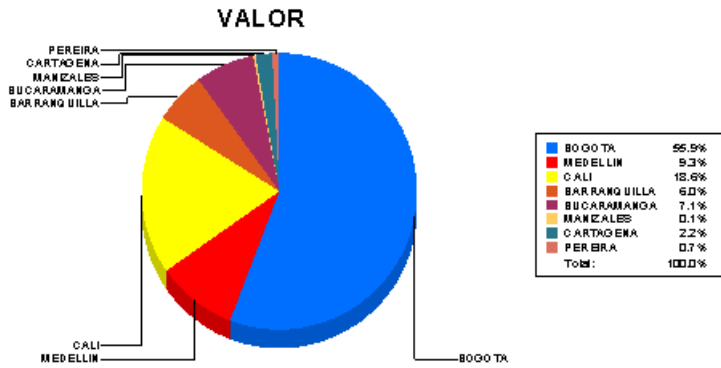

BOLETIN INFORMATIVO DIARIO DEVOLUCION - SEGUNDA SESION

Plaza	Cantidad	Millones ($)
BOGOTA	646	6,012.68
MEDELLIN	99	1,002.87
CALI	137	2,005.99
BARRANQUILLA	74	650.11
BUCARAMANGA	45	759.10
MANIZALES	2	15.04
CARTAGENA	17	234.11
PEREIRA	13	78.51
TOTAL	1,033	10,758.40

DISTRIBUCION DE LA DEVOLUCION ENVIADA POR SUCURSAL

7/27/2020