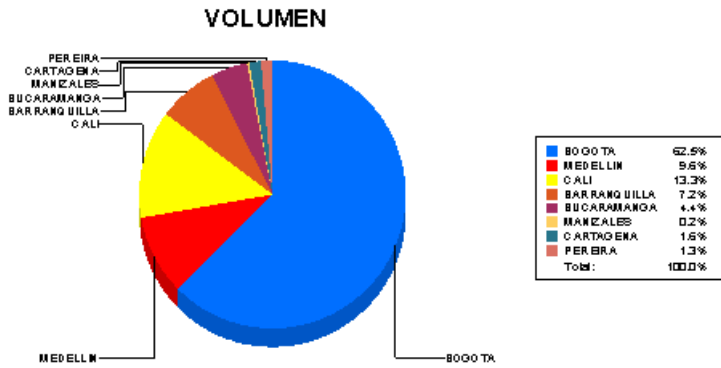

BOLETIN INFORMATIVO DIARIO DEVOLUCION - SEGUNDA SESION

Plaza	Cantidad	Millones ($)
BOGOTA	646	6,012.68
MEDELLIN	99	1,002.87
CALI	137	2,005.99
BARRANQUILLA	74	650.11
BUCARAMANGA	45	759.10
MANIZALES	2	15.04
CARTAGENA	17	234.11
PEREIRA	13	78.51
TOTAL	1,033	10,758.40

DISTRIBUCION DE LA DEVOLUCION ENVIADA POR SUCURSAL

7/27/2020