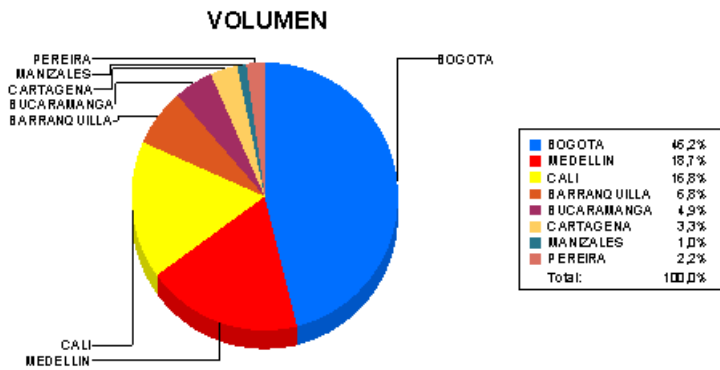

BOLETIN INFORMATIVO DIARIO CANJE - PRIMERA SESION

Plaza	Cantidad	Millones (\$)
BOGOTA	9.001	207.044,19
MEDELLIN	3.644	56.679,63
CALI	3.274	49.787,74
BARRANQUILLA	1.331	22.446,32
BUCARAMANGA	953	27.326,25
CARTAGENA	644	7.606,75
MANIZALES	199	13.105,22
PEREIRA	431	6.368,83
TOTAL	19.477	390.364,94

DISTRIBUCION DEL CANJE ENVIADO POR SUCURSAL

27/07/2020