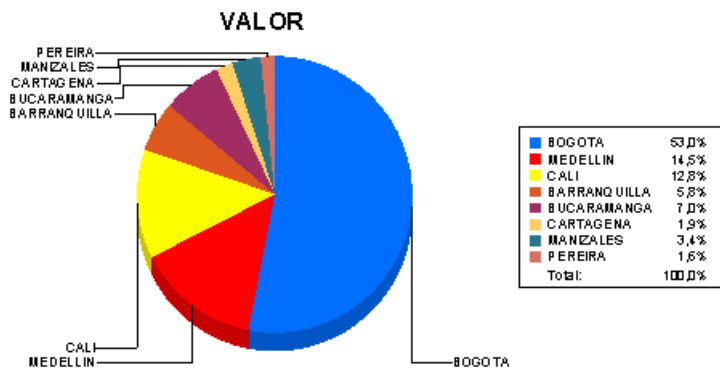

BOLETIN INFORMATIVO DIARIO CANJE - PRIMERA SESION

Plaza	Cantidad	Millones (\$)
BOGOTA	9.001	207.044,19
MEDELLIN	3.644	56.679,63
CALI	3.274	49.787,74
BARRANQUILLA	1.331	22.446,32
BUCARAMANGA	953	27.326,25
CARTAGENA	644	7.606,75
MANIZALES	199	13.105,22
PEREIRA	431	6.368,83
TOTAL	19.477	390.364,94

DISTRIBUCION DEL CANJE ENVIADO POR SUCURSAL

27/07/2020