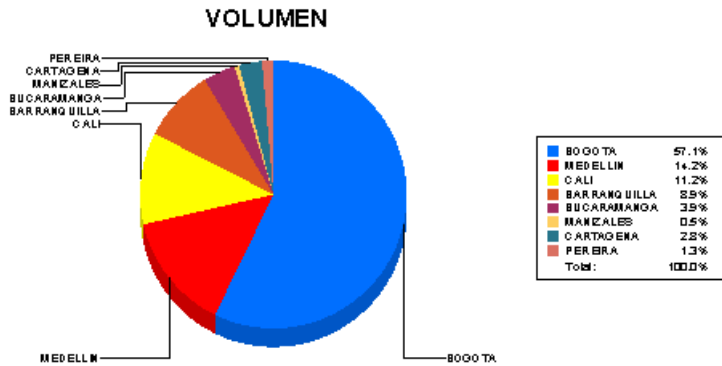

BOLETIN INFORMATIVO DIARIO DEVOLUCION - SEGUNDA SESION

Plaza	Cantidad	Millones ($)
BOGOTA	434	4,729.97
MEDELLIN	108	1,481.40
CALI	85	1,084.66
BARRANQUILLA	68	889.80
BUCARAMANGA	30	576.57
MANIZALES	4	129.91
CARTAGENA	21	223.37
PEREIRA	10	35.21
TOTAL	760	9,150.89

DISTRIBUCION DE LA DEVOLUCION ENVIADA POR SUCURSAL

7/23/2020