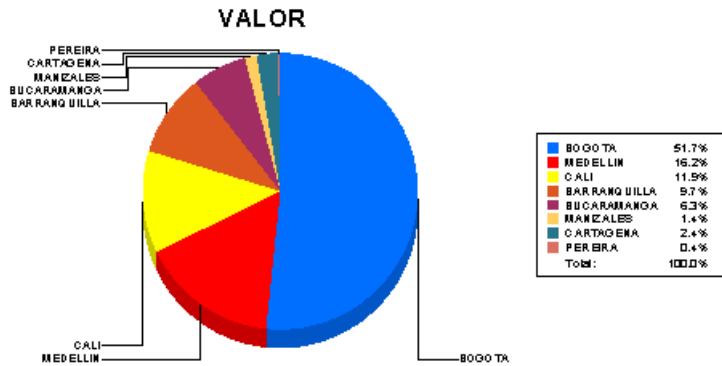

BOLETIN INFORMATIVO DIARIO DEVOLUCION - SEGUNDA SESION

Plaza	Cantidad	Millones ($)
BOGOTA	434	4,729.97
MEDELLIN	108	1,481.40
CALI	85	1,084.66
BARRANQUILLA	68	889.80
BUCARAMANGA	30	576.57
MANIZALES	4	129.91
CARTAGENA	21	223.37
PEREIRA	10	35.21
TOTAL	760	9,150.89

DISTRIBUCION DE LA DEVOLUCION ENVIADA POR SUCURSAL

7/23/2020