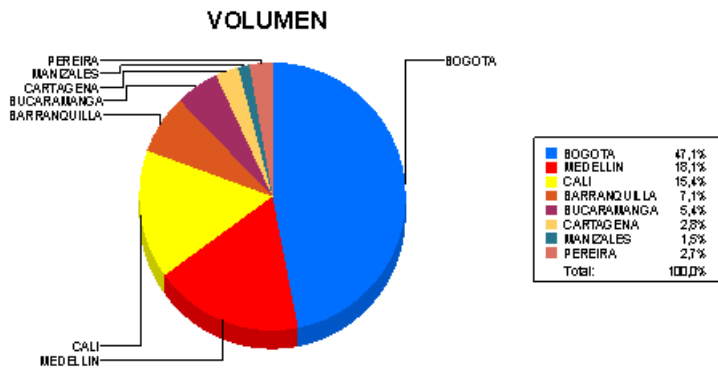

BOLETIN INFORMATIVO DIARIO CANJE - PRIMERA SESION

Plaza	Cantidad	Millones ($)
BOGOTA	8.171	181.814,81
MEDELLIN	3.135	55.668,26
CALI	2.679	36.074,08
BARRANQUILLA	1.236	19.419,23
BUCARAMANGA	941	15.822,43
CARTAGENA	479	4.175,84
MANIZALES	252	4.516,87
PEREIRA	468	6.123,65
TOTAL	17.361	323.615,18

DISTRIBUCION DEL CANJE ENVIADO POR SUCURSAL

23/07/2020