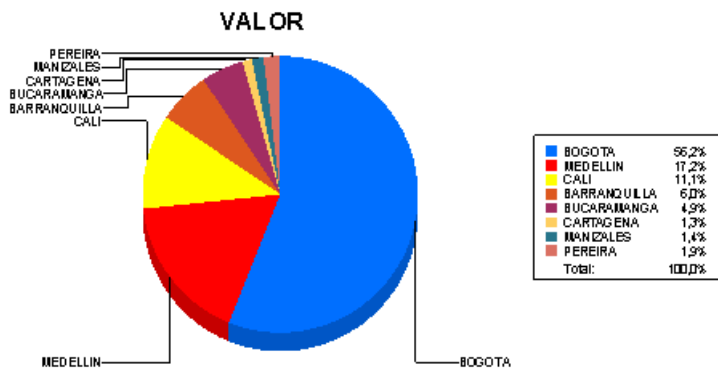

BOLETIN INFORMATIVO DIARIO CANJE - PRIMERA SESION

Plaza	Cantidad	Millones ($)
BOGOTA	8.171	181.814,81
MEDELLIN	3.135	55.668,26
CALI	2.679	36.074,08
BARRANQUILLA	1.236	19.419,23
BUCARAMANGA	941	15.822,43
CARTAGENA	479	4.175,84
MANIZALES	252	4.516,87
PEREIRA	468	6.123,65
TOTAL	17.361	323.615,18

DISTRIBUCION DEL CANJE ENVIADO POR SUCURSAL

23/07/2020