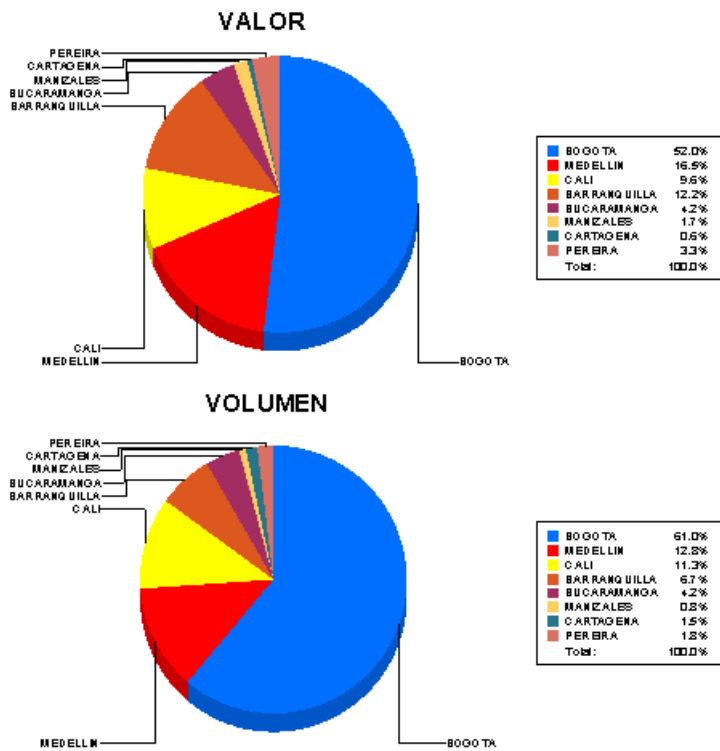

BOLETIN INFORMATIVO DIARIO DEVOLUCION - SEGUNDA SESION

Plaza	Cantidad	Millones ($)
BOGOTA	539	5,111.08
MEDELLIN	113	1,623.57
CALI	100	941.83
BARRANQUILLA	59	1,204.21
BUCARAMANGA	37	408.94
MANIZALES	7	162.35
CARTAGENA	13	56.27
PEREIRA	16	327.21
TOTAL	884	9,835.46

DISTRIBUCION DE LA DEVOLUCION ENVIADA POR SUCURSAL

7/22/2020