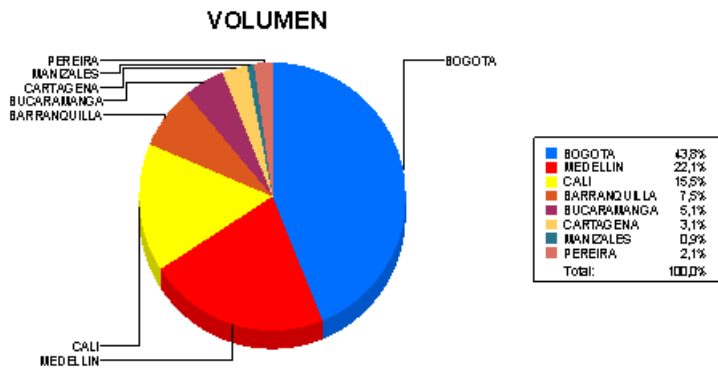

BOLETIN INFORMATIVO DIARIO CANJE - PRIMERA SESION

Plaza	Cantidad	Millones ($)
BOGOTA	8.720	149.383,43
MEDELLIN	4.400	94.247,44
CALI	3.076	85.861,88
BARRANQUILLA	1.484	33.680,90
BUCARAMANGA	1.010	22.015,89
CARTAGENA	623	9.624,01
MANIZALES	180	8.362,72
PEREIRA	415	10.384,55
TOTAL	19.908	413.560,83

DISTRIBUCION DEL CANJE ENVIADO POR SUCURSAL

21/07/2020