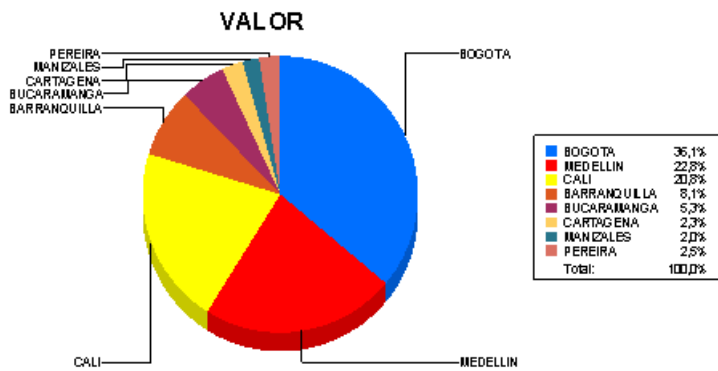

BOLETIN INFORMATIVO DIARIO CANJE - PRIMERA SESION

Plaza	Cantidad	Millones ($)
BOGOTA	8.720	149.383,43
MEDELLIN	4.400	94.247,44
CALI	3.076	85.861,88
BARRANQUILLA	1.484	33.680,90
BUCARAMANGA	1.010	22.015,89
CARTAGENA	623	9.624,01
MANIZALES	180	8.362,72
PEREIRA	415	10.384,55
TOTAL	19.908	413.560,83

DISTRIBUCION DEL CANJE ENVIADO POR SUCURSAL

21/07/2020