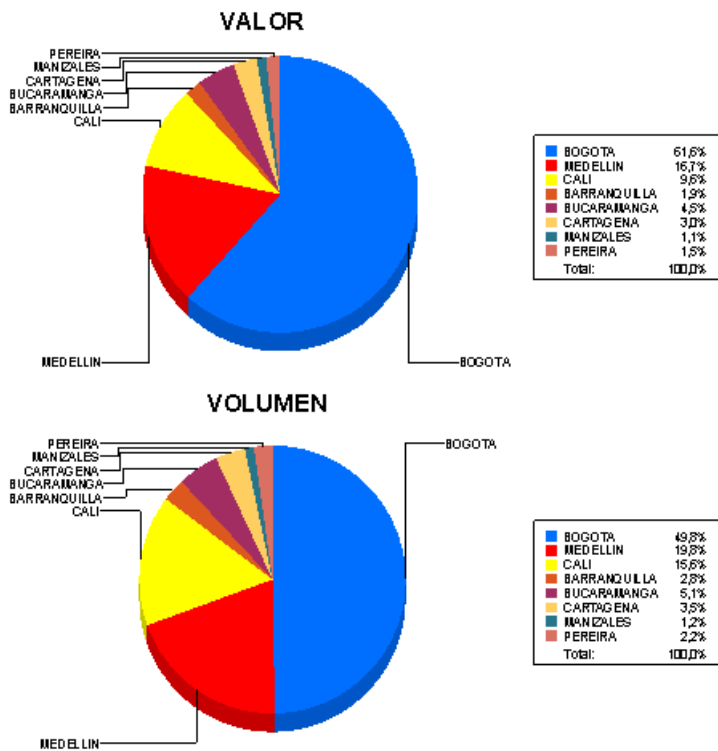

## BOLETIN INFORMATIVO DIARIO CANJE - PRIMERA SESION

Plaza	Cantidad	Millones (\$)
BOGOTA	8.698	265.226,07
MEDELLIN	3.449	71.754,81
CALI	2.725	41.477,21
BARRANQUILLA	491	8.245,37
BUCARAMANGA	899	19.407,70
CARTAGENA	613	12.741,52
MANIZALES	209	4.869,46
PEREIRA	379	6.586,32
<b>TOTAL</b>	<b>17.463</b>	<b>430.308,48</b>

### DISTRIBUCION DEL CANJE ENVIADO POR SUCURSAL

16/07/2020