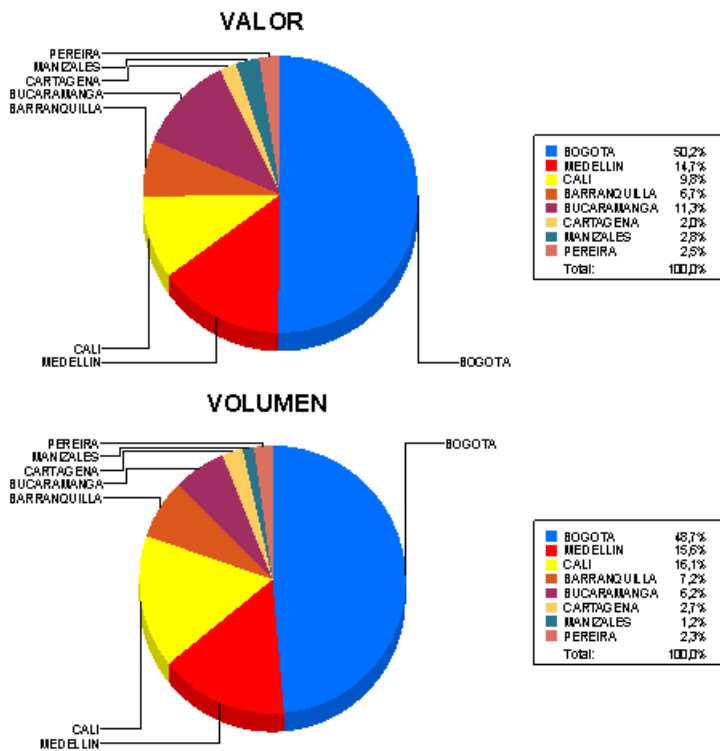

BOLETIN INFORMATIVO DIARIO CANJE - PRIMERA SESION

Plaza	Cantidad	Millones (\$)
BOGOTA	8.930	174.097,88
MEDELLIN	2.853	51.053,59
CALI	2.960	33.961,59
BARRANQUILLA	1.316	23.113,04
BUCARAMANGA	1.142	39.128,22
CARTAGENA	502	6.830,14
MANIZALES	219	9.745,00
PEREIRA	422	8.553,59
TOTAL	18.344	346.483,05

DISTRIBUCION DEL CANJE ENVIADO POR SUCURSAL

15/07/2020