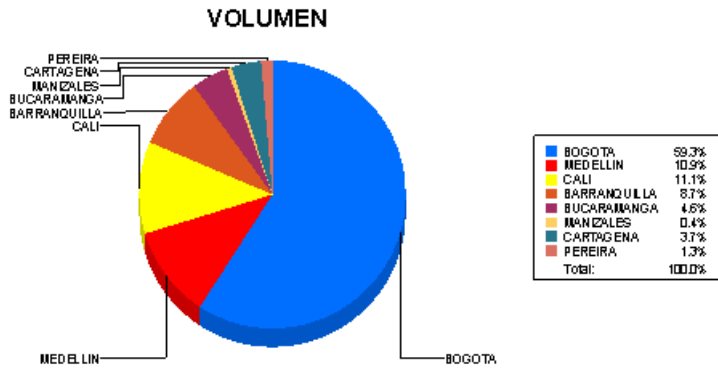

BOLETIN INFORMATIVO DIARIO DEVOLUCION - SEGUNDA SESION

Plaza	Cantidad	Millones ($)
BOGOTA	491	3,809.65
MEDELLIN	90	1,382.59
CALI	92	836.10
BARRANQUILLA	72	817.05
BUCARAMANGA	38	443.38
MANIZALES	3	19.75
CARTAGENA	31	223.35
PEREIRA	11	87.92
TOTAL	828	7,619.79

DISTRIBUCION DE LA DEVOLUCION ENVIADA POR SUCURSAL

7/14/2020