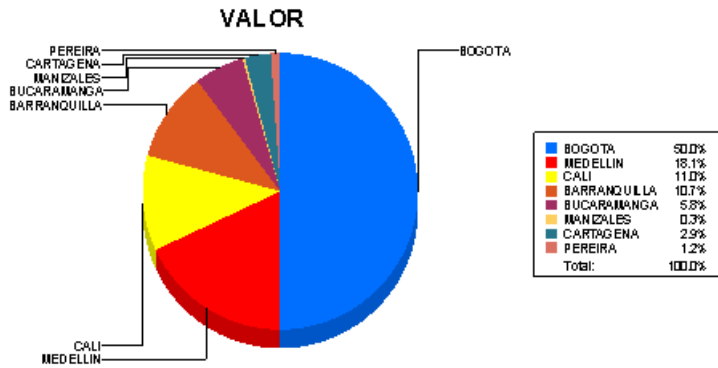

BOLETIN INFORMATIVO DIARIO DEVOLUCION - SEGUNDA SESION

Plaza	Cantidad	Millones ($)
BOGOTA	491	3,809.65
MEDELLIN	90	1,382.59
CALI	92	836.10
BARRANQUILLA	72	817.05
BUCARAMANGA	38	443.38
MANIZALES	3	19.75
CARTAGENA	31	223.35
PEREIRA	11	87.92
TOTAL	828	7,619.79

DISTRIBUCION DE LA DEVOLUCION ENVIADA POR SUCURSAL

7/14/2020