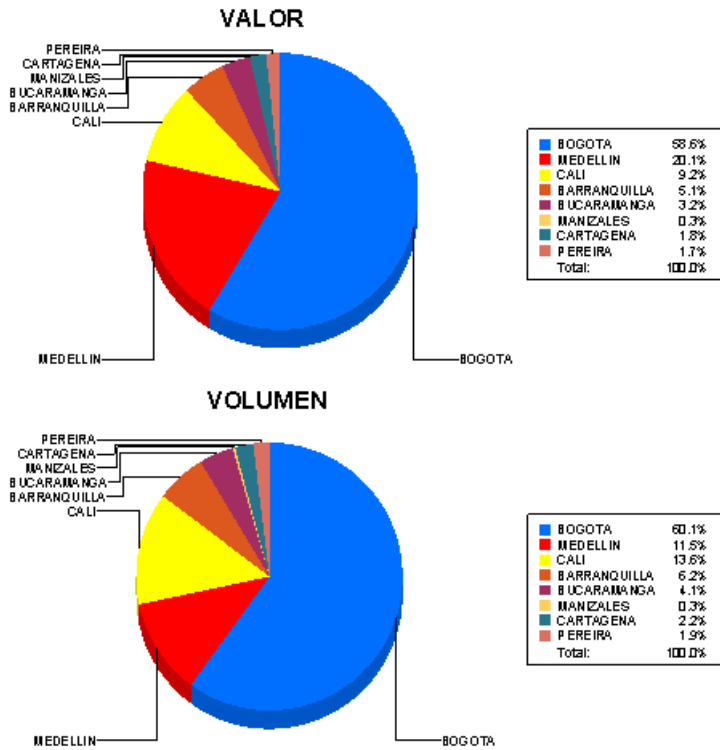

BOLETIN INFORMATIVO DIARIO DEVOLUCION - SEGUNDA SESION

Plaza	Cantidad	Millones (\$)
BOGOTA	552	5,311.36
MEDELLIN	106	1,819.27
CALI	125	835.02
BARRANQUILLA	57	463.09
BUCARAMANGA	38	292.14
MANIZALES	3	22.90
CARTAGENA	20	159.39
PEREIRA	17	156.46
TOTAL	918	9,059.63

DISTRIBUCION DE LA DEVOLUCION ENVIADA POR SUCURSAL

7/13/2020