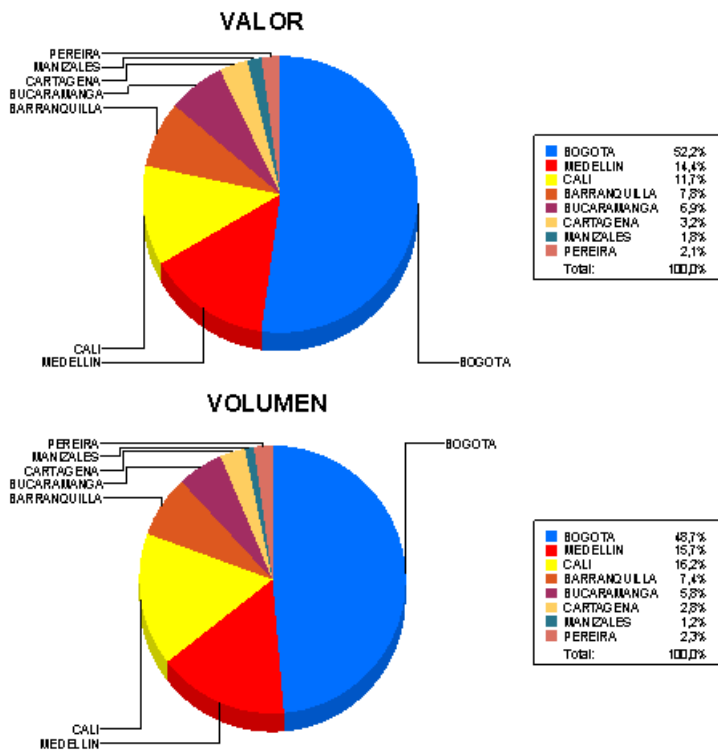

BOLETIN INFORMATIVO DIARIO CANJE - PRIMERA SESION

Plaza	Cantidad	Millones (\$)
BOGOTA	9.788	169.288,29
MEDELLIN	3.158	46.601,98
CALI	3.252	37.763,80
BARRANQUILLA	1.487	25.151,46
BUCARAMANGA	1.161	22.259,40
CARTAGENA	569	10.304,23
MANIZALES	239	5.792,34
PEREIRA	454	6.948,04
TOTAL	20.108	324.109,55

DISTRIBUCION DEL CANJE ENVIADO POR SUCURSAL

13/07/2020