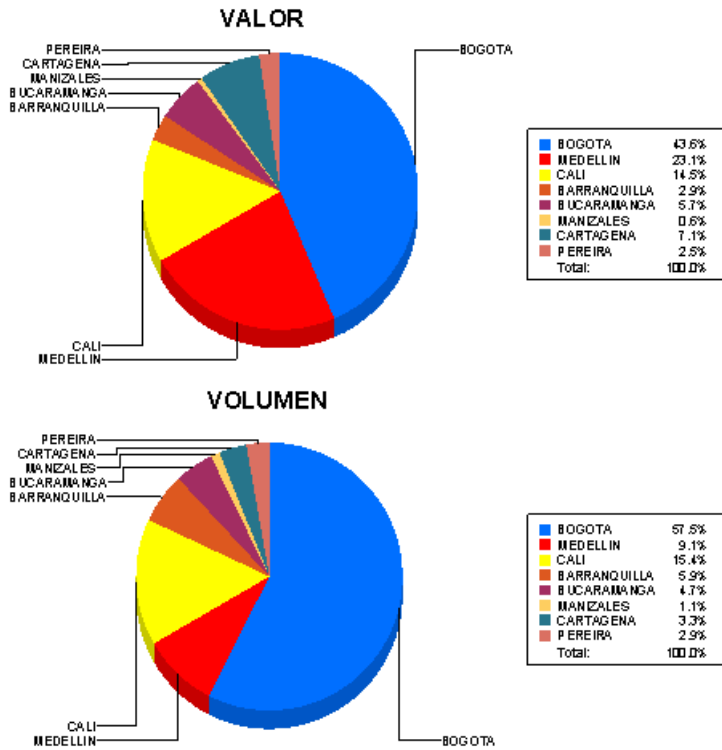

BOLETIN INFORMATIVO DIARIO DEVOLUCION - SEGUNDA SESION

Plaza	Cantidad	Millones (\$)
BOGOTA	535	4,906.77
MEDELLIN	85	2,604.05
CALI	143	1,628.10
BARRANQUILLA	55	330.45
BUCARAMANGA	44	638.60
MANIZALES	10	69.02
CARTAGENA	31	798.91
PEREIRA	27	280.38
TOTAL	930	11,256.28

DISTRIBUCION DE LA DEVOLUCION ENVIADA POR SUCURSAL

7/10/2020