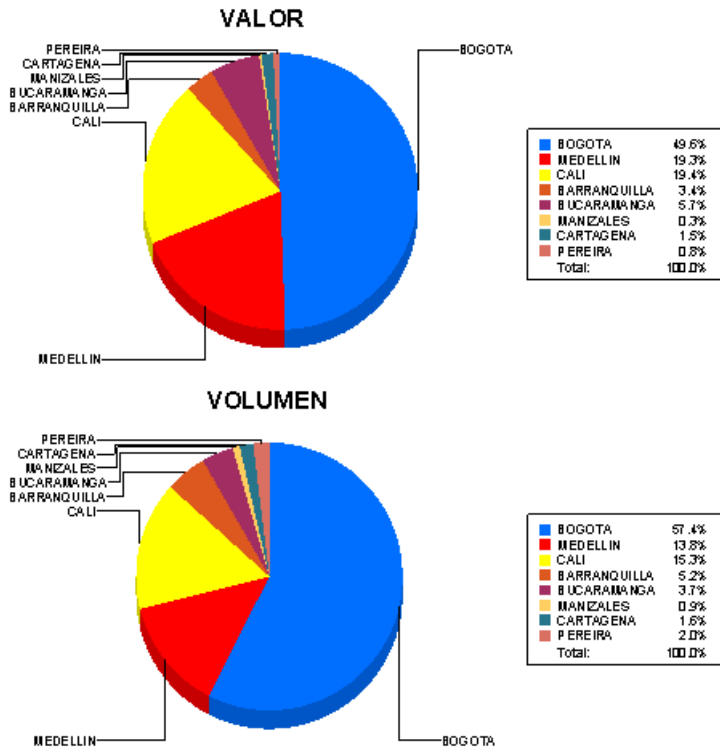

BOLETIN INFORMATIVO DIARIO DEVOLUCION - SEGUNDA SESION

Plaza	Cantidad	Millones (\$)
BOGOTA	431	6,130.01
MEDELLIN	104	2,382.29
CALI	115	2,403.31
BARRANQUILLA	39	425.17
BUCARAMANGA	28	704.72
MANIZALES	7	39.69
CARTAGENA	12	189.90
PEREIRA	15	93.56
TOTAL	751	12,368.65

DISTRIBUCION DE LA DEVOLUCION ENVIADA POR SUCURSAL

7/9/2020