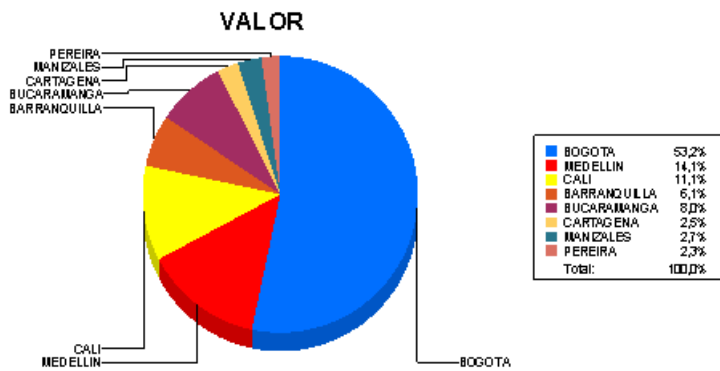

BOLETIN INFORMATIVO DIARIO CANJE - PRIMERA SESION

Plaza	Cantidad	Millones ($)
BOGOTA	9.372	158.486,40
MEDELLIN	2.653	42.055,98
CALI	2.700	33.144,24
BARRANQUILLA	1.414	18.178,76
BUCARAMANGA	1.040	23.742,84
CARTAGENA	514	7.540,95
MANIZALES	200	7.908,99
PEREIRA	445	6.766,12
TOTAL	18.338	297.824,29

DISTRIBUCION DEL CANJE ENVIADO POR SUCURSAL

09/07/2020