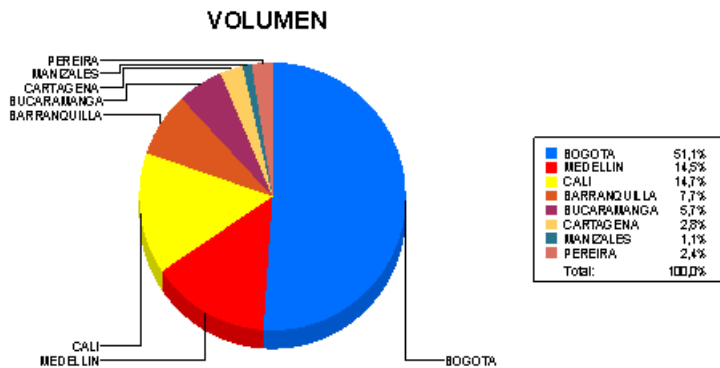

BOLETIN INFORMATIVO DIARIO CANJE - PRIMERA SESION

Plaza	Cantidad	Millones ($)
BOGOTA	9.372	158.486,40
MEDELLIN	2.653	42.055,98
CALI	2.700	33.144,24
BARRANQUILLA	1.414	18.178,76
BUCARAMANGA	1.040	23.742,84
CARTAGENA	514	7.540,95
MANIZALES	200	7.908,99
PEREIRA	445	6.766,12
TOTAL	18.338	297.824,29

DISTRIBUCION DEL CANJE ENVIADO POR SUCURSAL

09/07/2020