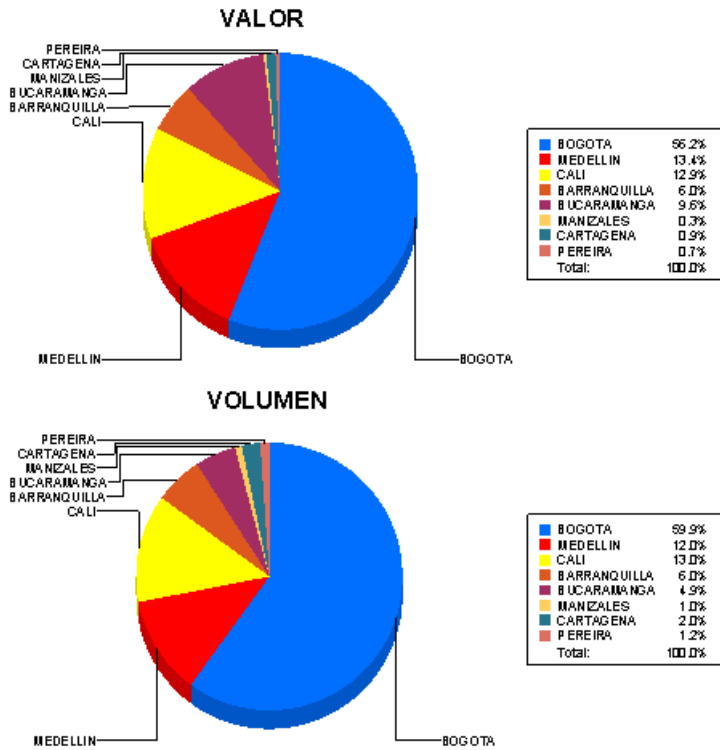

BOLETIN INFORMATIVO DIARIO DEVOLUCION - SEGUNDA SESION

Plaza	Cantidad	Millones (\$)
BOGOTA	501	5,812.94
MEDELLIN	100	1,384.26
CALI	109	1,331.33
BARRANQUILLA	50	622.14
BUCARAMANGA	41	996.04
MANIZALES	8	34.77
CARTAGENA	17	96.57
PEREIRA	10	68.68
TOTAL	836	10,346.73

DISTRIBUCION DE LA DEVOLUCION ENVIADA POR SUCURSAL

7/8/2020