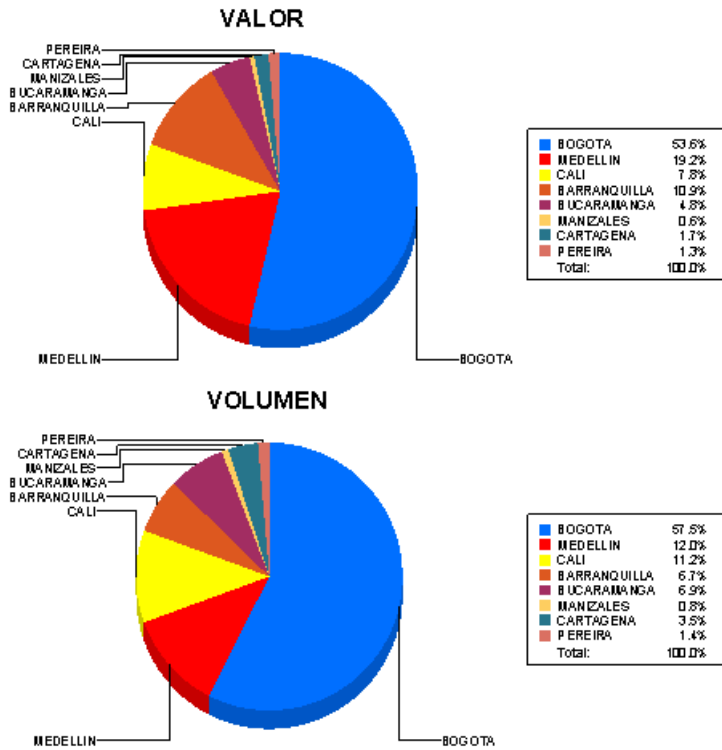

BOLETIN INFORMATIVO DIARIO DEVOLUCION - SEGUNDA SESION

Plaza	Cantidad	Millones (\$)
BOGOTA	489	5,957.79
MEDELLIN	102	2,137.92
CALI	95	867.58
BARRANQUILLA	57	1,209.03
BUCARAMANGA	59	528.35
MANIZALES	7	65.18
CARTAGENA	30	193.55
PEREIRA	12	149.58
TOTAL	851	11,108.96

DISTRIBUCION DE LA DEVOLUCION ENVIADA POR SUCURSAL

7/7/2020