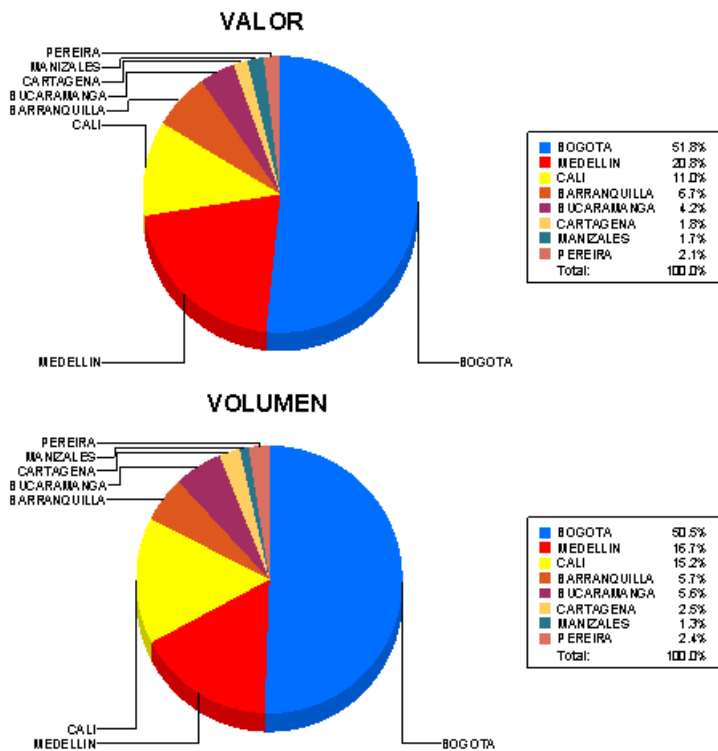

## BOLETIN INFORMATIVO DIARIO CANJE - PRIMERA SESION

Plaza	Cantidad	Millones (\$)
BOGOTA	10,884	186,280.05
MEDELLIN	3,587	74,628.18
CALI	3,275	39,482.62
BARRANQUILLA	1,237	24,022.65
BUCARAMANGA	1,215	15,139.36
CARTAGENA	541	6,356.35
MANIZALES	272	6,283.70
PEREIRA	527	7,383.55
<b>TOTAL</b>	<b>21,538</b>	<b>359,576.46</b>

### DISTRIBUCION DEL CANJE ENVIADO POR SUCURSAL

7/6/2020