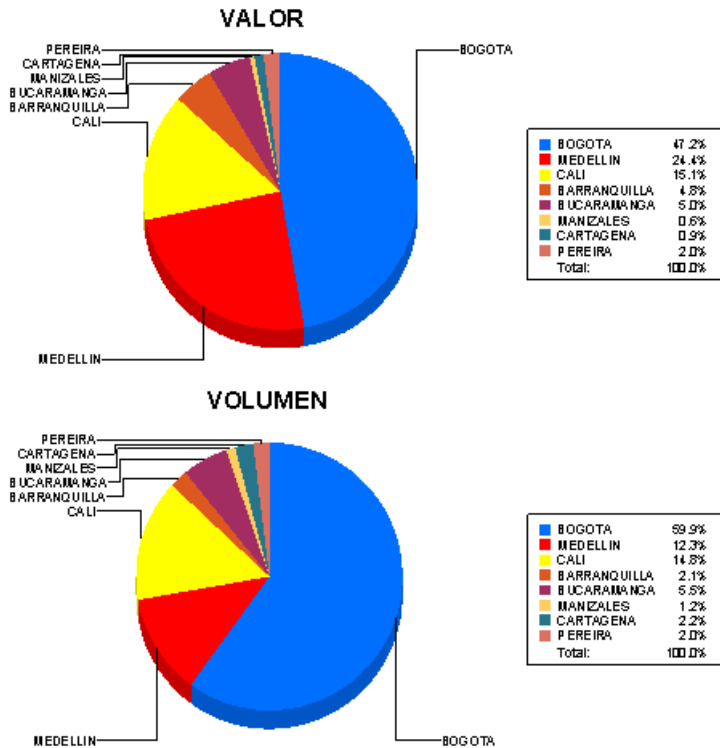

## BOLETIN INFORMATIVO DIARIO DEVOLUCION - SEGUNDA SESION

Plaza	Cantidad	Millones (\$)
BOGOTA	544	5,310.16
MEDELLIN	112	2,752.96
CALI	134	1,699.28
BARRANQUILLA	19	539.33
BUCARAMANGA	50	565.36
MANIZALES	11	65.57
CARTAGENA	20	103.00
PEREIRA	18	226.05
<b>TOTAL</b>	<b>908</b>	<b>11,261.72</b>

### DISTRIBUCION DE LA DEVOLUCION ENVIADA POR SUCURSAL

7/3/2020