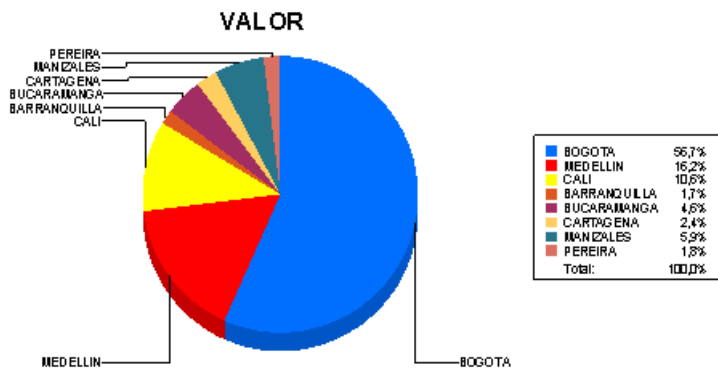

BOLETIN INFORMATIVO DIARIO CANJE - PRIMERA SESION

Plaza	Cantidad	Millones ($)
BOGOTA	10.362	228.021,44
MEDELLIN	3.159	65.182,94
CALI	3.232	42.524,16
BARRANQUILLA	498	6.802,72
BUCARAMANGA	1.183	18.662,10
CARTAGENA	584	9.719,82
MANIZALES	288	23.858,29
PEREIRA	499	7.302,06
TOTAL	19.805	402.073,54

DISTRIBUCION DEL CANJE ENVIADO POR SUCURSAL

03/07/2020