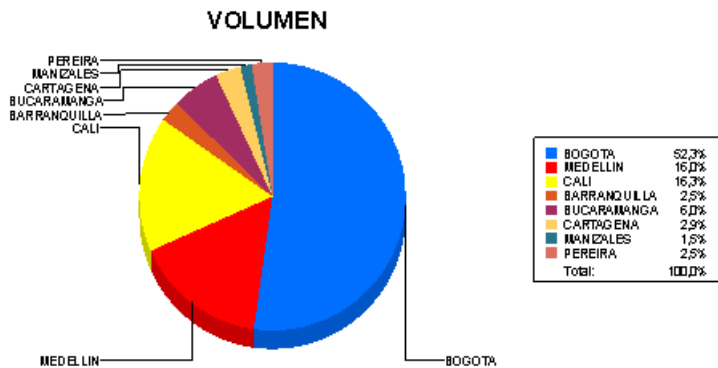

BOLETIN INFORMATIVO DIARIO CANJE - PRIMERA SESION

Plaza	Cantidad	Millones ($)
BOGOTA	10.362	228.021,44
MEDELLIN	3.159	65.182,94
CALI	3.232	42.524,16
BARRANQUILLA	498	6.802,72
BUCARAMANGA	1.183	18.662,10
CARTAGENA	584	9.719,82
MANIZALES	288	23.858,29
PEREIRA	499	7.302,06
TOTAL	19.805	402.073,54

DISTRIBUCION DEL CANJE ENVIADO POR SUCURSAL

03/07/2020