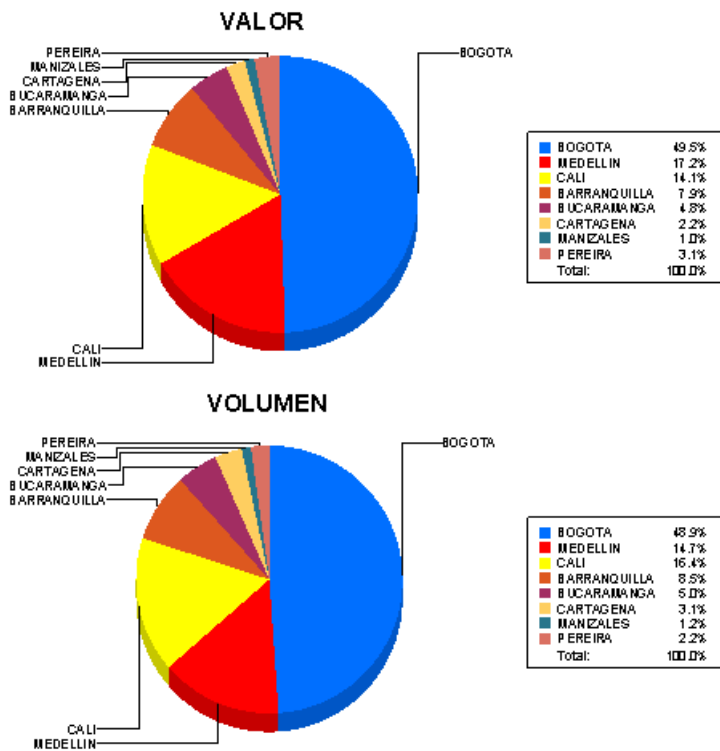

BOLETIN INFORMATIVO DIARIO CANJE - PRIMERA SESION

Plaza	Cantidad	Millones (\$)
BOGOTA	9,032	168,558.84
MEDELLIN	2,717	58,666.60
CALI	3,030	47,924.42
BARRANQUILLA	1,563	27,001.85
BUCARAMANGA	923	16,463.87
CARTAGENA	580	7,640.79
MANIZALES	229	3,470.63
PEREIRA	405	10,608.23
TOTAL	18,479	340,335.24

DISTRIBUCION DEL CANJE ENVIADO POR SUCURSAL

7/2/2020