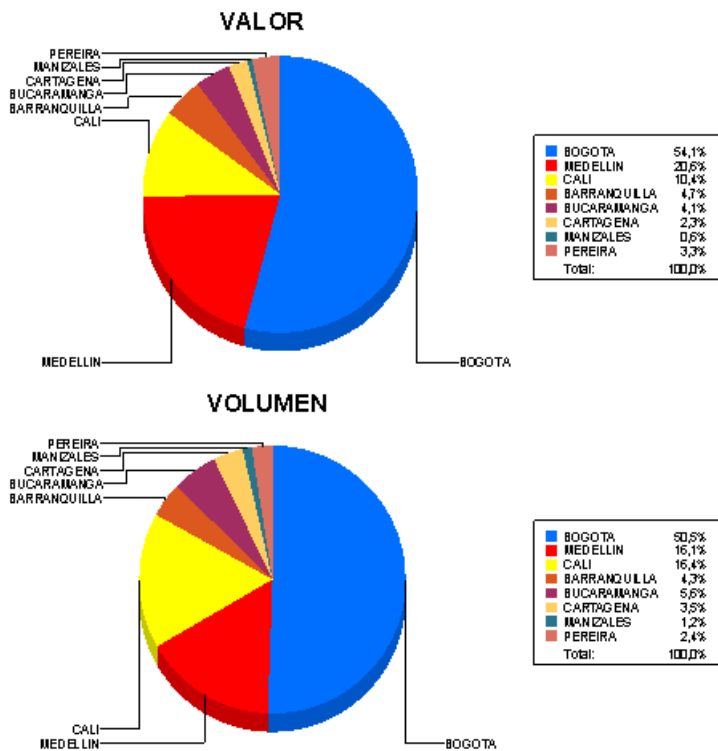

BOLETIN INFORMATIVO DIARIO CANJE - PRIMERA SESION

Plaza	Cantidad	Millones (\$)
BOGOTA	9.868	286.404,85
MEDELLIN	3.146	108.868,15
CALI	3.210	54.808,96
BARRANQUILLA	842	24.888,28
BUCARAMANGA	1.098	21.688,58
CARTAGENA	681	12.121,55
MANIZALES	239	2.982,12
PEREIRA	468	17.303,17
TOTAL	19.552	529.065,67

DISTRIBUCION DEL CANJE ENVIADO POR SUCURSAL

01/07/2020