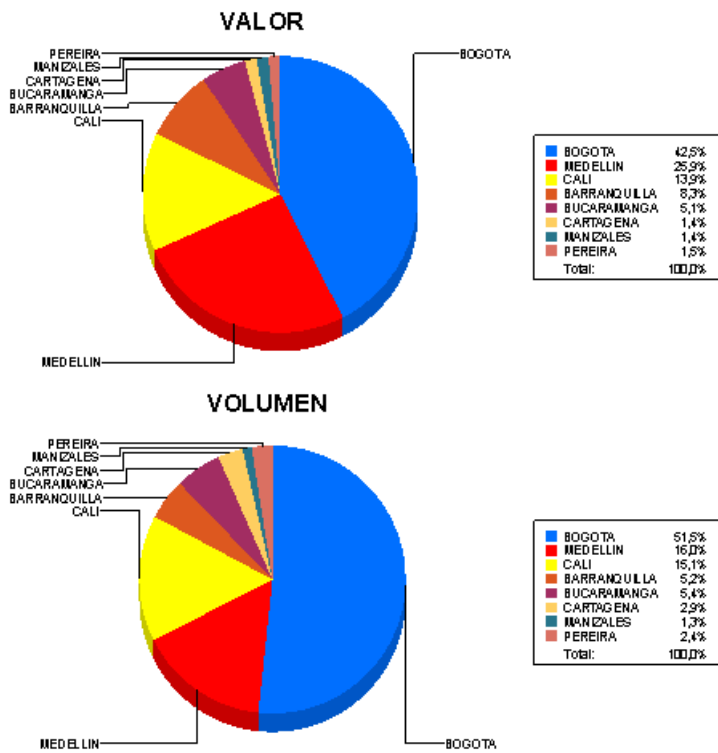

## BOLETIN INFORMATIVO DIARIO CANJE - PRIMERA SESION

Plaza	Cantidad	Millones (\$)
BOGOTA	12.500	238.866,87
MEDELLIN	3.881	145.561,92
CALI	3.666	78.001,15
BARRANQUILLA	1.262	46.581,08
BUCARAMANGA	1.319	28.516,58
CARTAGENA	715	7.985,39
MANIZALES	313	7.663,97
PEREIRA	593	8.530,93
<b>TOTAL</b>	<b>24.249</b>	<b>561.707,90</b>

### DISTRIBUCION DEL CANJE ENVIADO POR SUCURSAL

30/06/2020