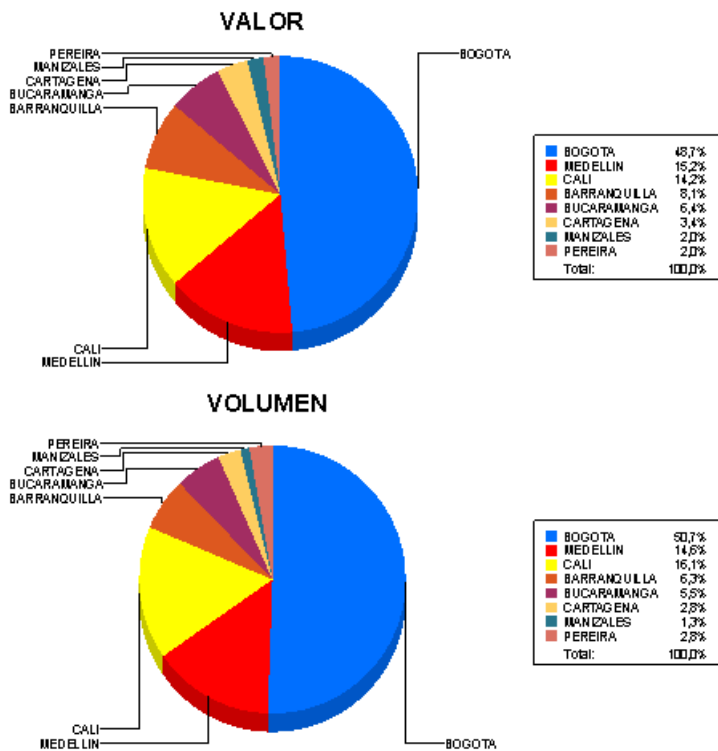

BOLETIN INFORMATIVO DIARIO CANJE - PRIMERA SESION

Plaza	Cantidad	Millones (\$)
BOGOTA	10.733	219.087,89
MEDELLIN	3.103	68.219,97
CALI	3.411	63.794,17
BARRANQUILLA	1.331	36.644,32
BUCARAMANGA	1.169	28.713,39
CARTAGENA	585	15.135,41
MANIZALES	268	8.959,12
PEREIRA	585	9.086,16
TOTAL	21.185	449.640,44

DISTRIBUCION DEL CANJE ENVIADO POR SUCURSAL

26/06/2020