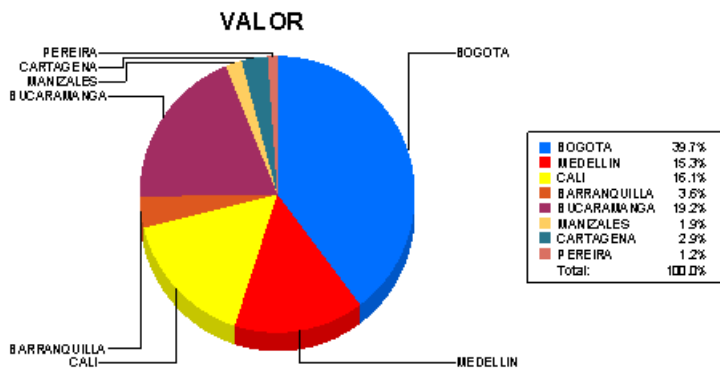

## BOLETIN INFORMATIVO DIARIO DEVOLUCION - SEGUNDA SESION

Plaza	Cantidad	Millones (\$)
BOGOTA	513	5,266.91
MEDELLIN	77	2,031.17
CALI	120	2,128.42
BARRANQUILLA	60	483.16
BUCARAMANGA	39	2,544.73
MANIZALES	8	247.34
CARTAGENA	22	390.19
PEREIRA	14	163.34
<b>TOTAL</b>	<b>853</b>	<b>13,255.26</b>

### DISTRIBUCION DE LA DEVOLUCION ENVIADA POR SUCURSAL

6/25/2020