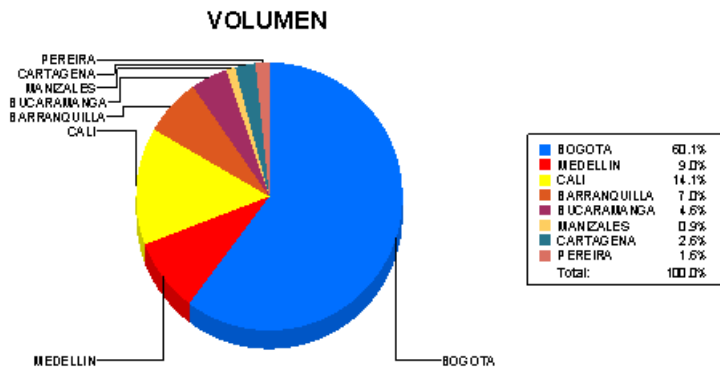

## BOLETIN INFORMATIVO DIARIO DEVOLUCION - SEGUNDA SESION

Plaza	Cantidad	Millones (\$)
BOGOTA	513	5,266.91
MEDELLIN	77	2,031.17
CALI	120	2,128.42
BARRANQUILLA	60	483.16
BUCARAMANGA	39	2,544.73
MANIZALES	8	247.34
CARTAGENA	22	390.19
PEREIRA	14	163.34
<b>TOTAL</b>	<b>853</b>	<b>13,255.26</b>

### DISTRIBUCION DE LA DEVOLUCION ENVIADA POR SUCURSAL

6/25/2020