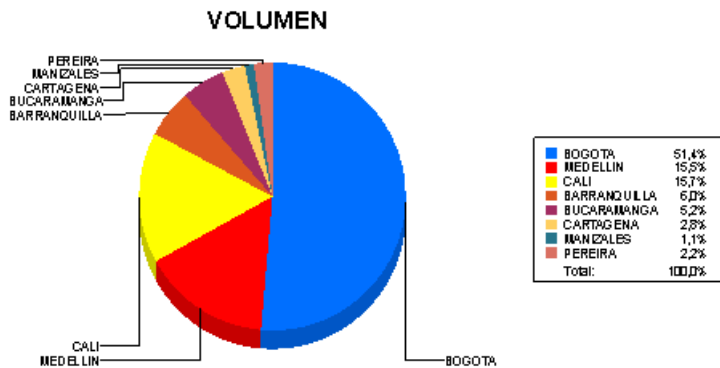

BOLETIN INFORMATIVO DIARIO CANJE - PRIMERA SESION

Plaza	Cantidad	Millones ($)
BOGOTA	9.358	177.934,96
MEDELLIN	2.820	53.697,36
CALI	2.865	51.929,87
BARRANQUILLA	1.089	19.250,43
BUCARAMANGA	944	29.342,17
CARTAGENA	510	6.459,94
MANIZALES	206	4.374,65
PEREIRA	406	6.468,02
TOTAL	18.198	349.457,40

DISTRIBUCION DEL CANJE ENVIADO POR SUCURSAL

24/06/2020