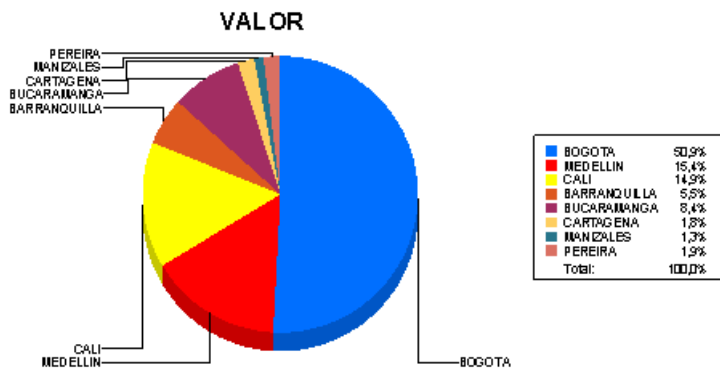

BOLETIN INFORMATIVO DIARIO CANJE - PRIMERA SESION

Plaza	Cantidad	Millones ($)
BOGOTA	9.358	177.934,96
MEDELLIN	2.820	53.697,36
CALI	2.865	51.929,87
BARRANQUILLA	1.089	19.250,43
BUCARAMANGA	944	29.342,17
CARTAGENA	510	6.459,94
MANIZALES	206	4.374,65
PEREIRA	406	6.468,02
TOTAL	18.198	349.457,40

DISTRIBUCION DEL CANJE ENVIADO POR SUCURSAL

24/06/2020