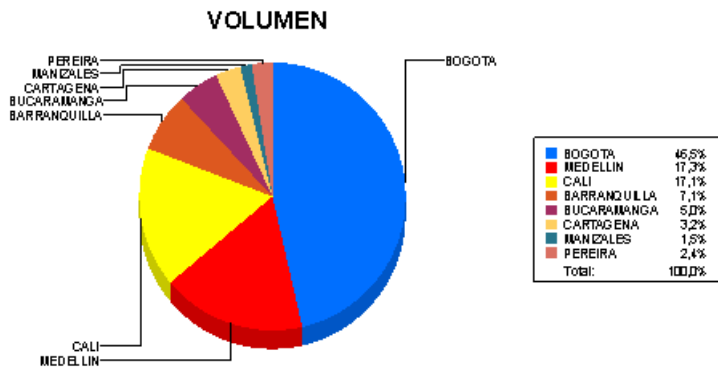

BOLETIN INFORMATIVO DIARIO CANJE - PRIMERA SESION

Plaza	Cantidad	Millones ($)
BOGOTA	9.163	251.715,46
MEDELLIN	3.405	54.710,02
CALI	3.374	39.890,31
BARRANQUILLA	1.395	44.783,92
BUCARAMANGA	983	18.686,79
CARTAGENA	622	4.654,61
MANIZALES	287	5.449,69
PEREIRA	482	6.312,64
TOTAL	19.711	426.203,44

DISTRIBUCION DEL CANJE ENVIADO POR SUCURSAL

23/06/2020