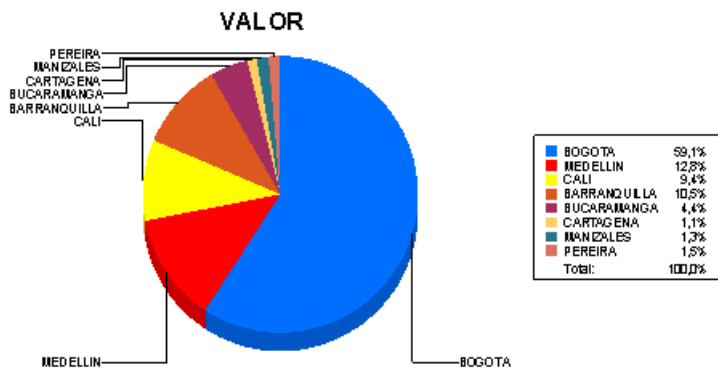

BOLETIN INFORMATIVO DIARIO CANJE - PRIMERA SESION

Plaza	Cantidad	Millones ($)
BOGOTA	9.163	251.715,46
MEDELLIN	3.405	54.710,02
CALI	3.374	39.890,31
BARRANQUILLA	1.395	44.783,92
BUCARAMANGA	983	18.686,79
CARTAGENA	622	4.654,61
MANIZALES	287	5.449,69
PEREIRA	482	6.312,64
TOTAL	19.711	426.203,44

DISTRIBUCION DEL CANJE ENVIADO POR SUCURSAL

23/06/2020