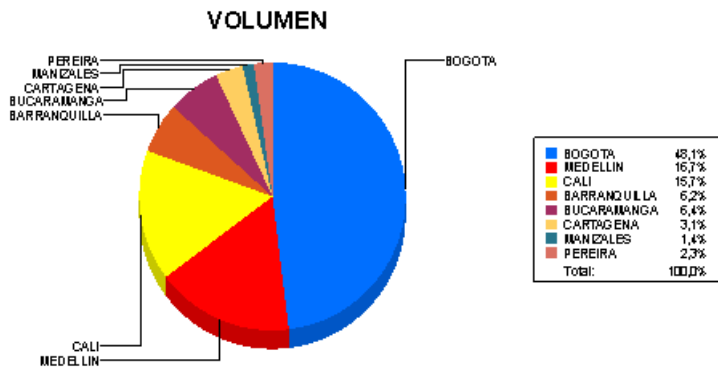

BOLETIN INFORMATIVO DIARIO CANJE - PRIMERA SESION

Plaza	Cantidad	Millones ($)
BOGOTA	8.043	206.241,38
MEDELLIN	2.793	56.658,37
CALI	2.630	41.012,70
BARRANQUILLA	1.038	24.825,85
BUCARAMANGA	1.075	18.278,88
CARTAGENA	511	5.899,53
MANIZALES	239	12.317,80
PEREIRA	388	6.870,40
TOTAL	16.717	372.104,91

DISTRIBUCION DEL CANJE ENVIADO POR SUCURSAL

18/06/2020