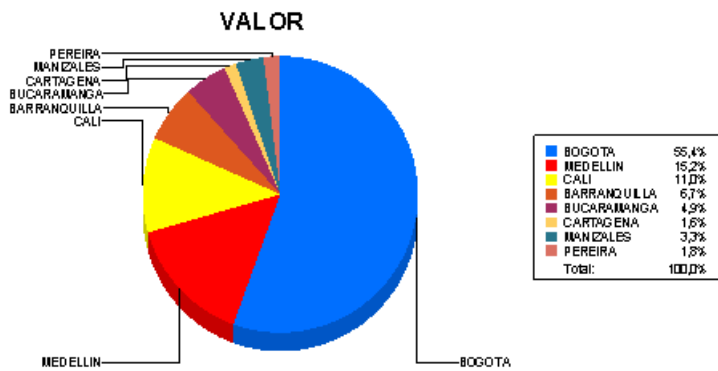

BOLETIN INFORMATIVO DIARIO CANJE - PRIMERA SESION

Plaza	Cantidad	Millones ($)
BOGOTA	8.043	206.241,38
MEDELLIN	2.793	56.658,37
CALI	2.630	41.012,70
BARRANQUILLA	1.038	24.825,85
BUCARAMANGA	1.075	18.278,88
CARTAGENA	511	5.899,53
MANIZALES	239	12.317,80
PEREIRA	388	6.870,40
TOTAL	16.717	372.104,91

DISTRIBUCION DEL CANJE ENVIADO POR SUCURSAL

18/06/2020